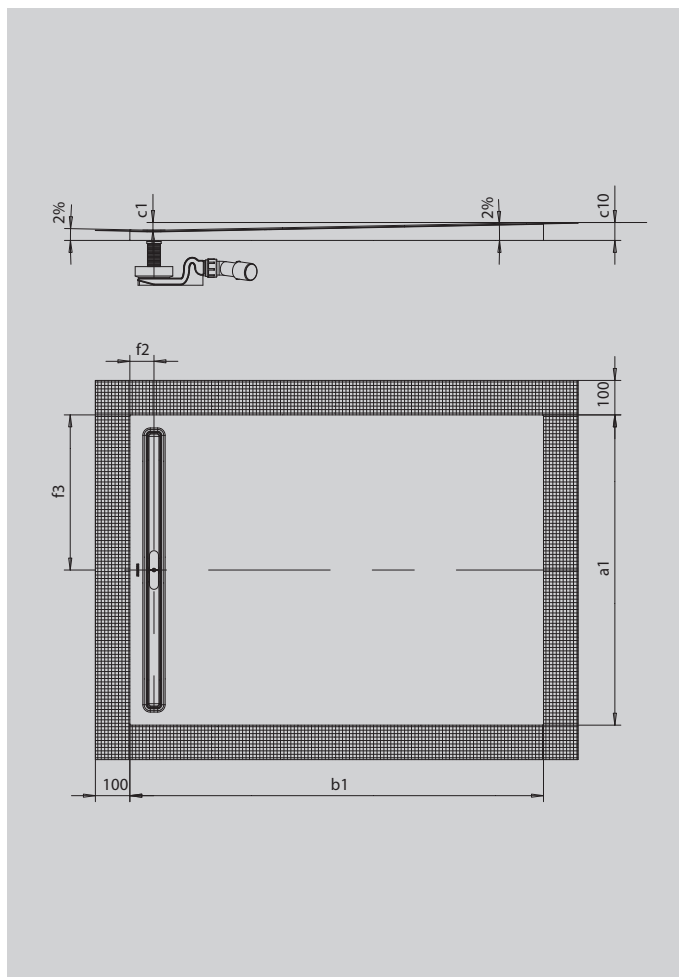

NEXSYS

- absolut bodenebene Duschfläche aus KALDEWEI Stahl-Emaile
- Design: Absolutplane Fläche – ohne Innenkonturen für eine großzügige Standfläche und eine harmonische Badgestaltung. Dezentale Ablaufrinne mit bündiger Designblende.
- vormontiertes 4-in-1-System aus emaillierter Duschfläche, Ablaufrinne, umlaufendem Abdichtband, Gefälleträger inkl. Gegengefälle zwischen Rinne und Wand. Ergänzt wird das System aus der gewünschten Ablaufgarnitur inkl. Haarfangsieb und einer hochwertigen Designblende aus dem Zubehörangebot.
- mitgeliefertes Zubehör: Schalldämmband
- geringe Aufbauhöhen ab 86 mm (je nach Abmessung und Ablaufgarnitur)

Abbildung ähnlich

SECURE⁺

Modell		2627
Äußere Länge	a_1	1000 mm
Äußere Breite	b_1	1600 mm
Tiefe Innen	c_1	28 mm
Höhe mit Wannenträger	c_{10}	60 mm
Abstand Wannrand bis Mitte Ablaufloch	$f_2; f_3$	70; 500 mm
Gesamt-Aufbauhöhe KA 4121 min.		120 mm
Gesamt-Aufbauhöhe KA 4121 max.		190 mm
Gesamt-Aufbauhöhe KA 4122		100 mm
Nettogewicht		39 kg