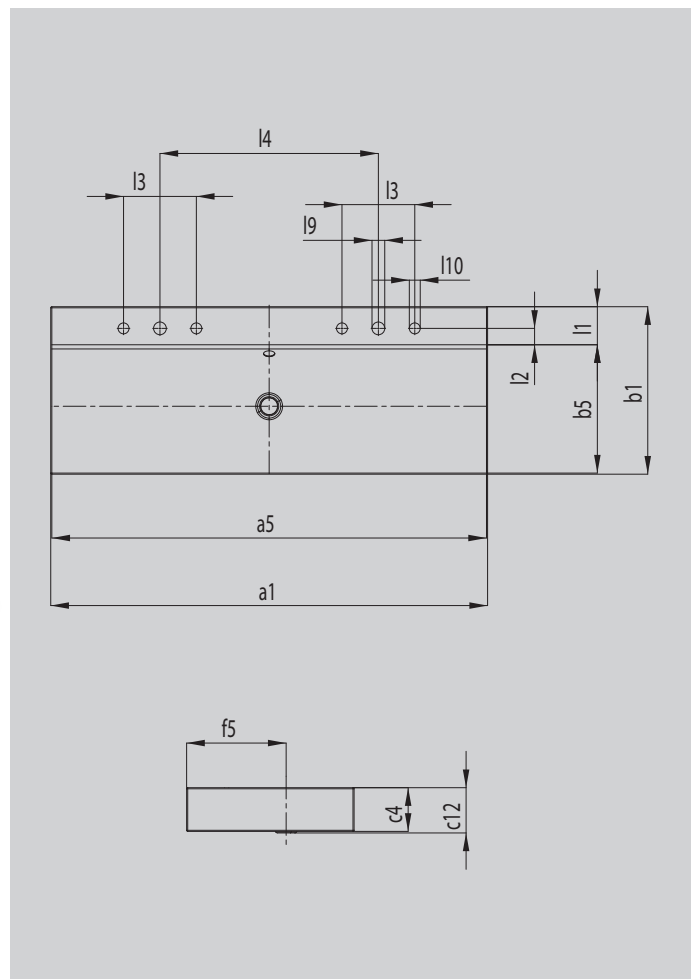

# SILENIO AUFSATZ- DOPPELWASCHTISCH (RANDHÖHE 120MM)

- fließendes und zugleich sinnlich-modernes Design
- optimaler Komfort durch großzügige Dimensionierung des Waschtisches
- weiche organische Innenform
- Geometrie erlaubt Armaturen mit kurzem Auslauf bei genügend Freiraum zum Waschen
- in Verbindung mit der SILENIO Badewanne und SCONA Duschfläche entsteht ein perfektes, durchgehend in Stahl-Emaille gehaltenes Bad
- designed by Anke Salomon

Abbildung ähnlich

Modell		3049
Äußere Länge	$a_1$	1200 mm
Innere Länge	$a_5$	1194 mm
Äußere Breite	$b_1$	460 mm
Innere Breite	$b_5$	353 mm
Randhöhe	$c_1$	120 mm
Abstand Spiegelfläche bis Unterkante Ablaufprägung	$c_{12}$	123 mm
Abstand Außenkante bis Mitte Ablaufloch	$f_5$	273 mm
Tiefe Hahnlochbank	$l_1$	105 mm
Abstand Hahnlöcher zu Rand	$l_2$	45 mm
Abstand äußere Hahnlöcher (bei 3er Hahnlochbohrung)	$l_3$	200 mm
Abstand Hahnlöcher	$l_4$	600 mm
Durchmesser Hahnlochmitte	$l_9$	Ø 35 mm
Durchmesser Hahnloch außen (nur bei 3 Hahnlöchern)	$l_{10}$	Ø 30 mm
Nettogewicht		22 kg