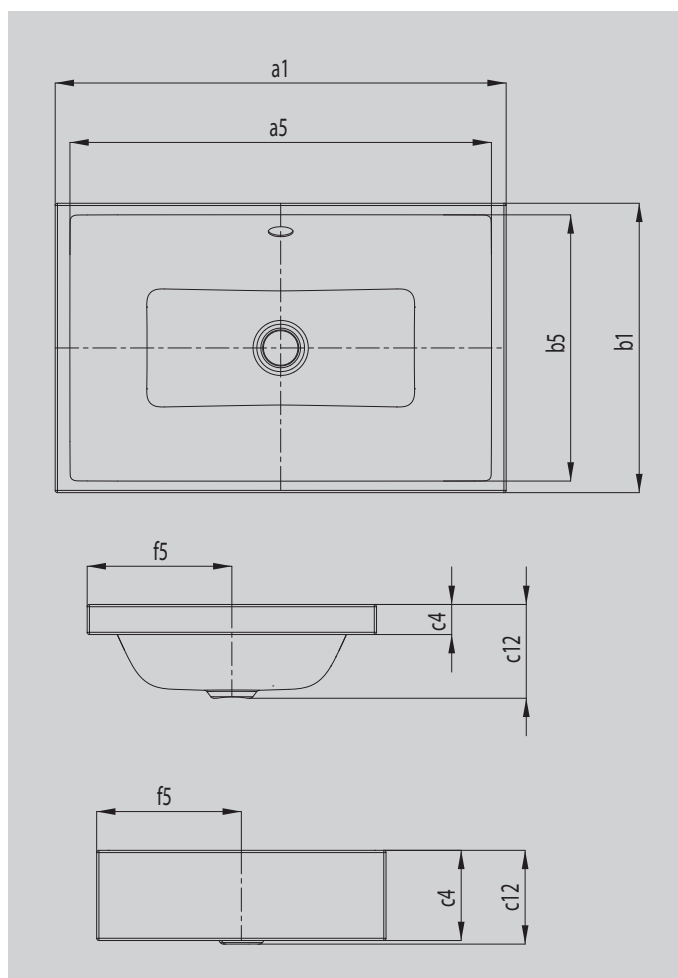

PURO S

AUFSATZWASCHTISCH

(RANDHÖHE 40MM)

- eleganter Rechteckwaschtisch in klassisch puristischem Design
- reduzierte präzise Ränder
- großzügig dimensionierter Innenraum
- klare und zeitlose Form – verewigt in langlebigem KALDEWEI Stahl-Emaile
- passend zur PURO Wannenserie
- designed by Anke Salomon

Abbildung ähnlich

Modell		3173
Äußere Länge	a_1	600 mm
Innere Länge	a_5	561 mm
Äußere Breite	b_1	385 mm
Innere Breite	b_5	354 mm
Randhöhe	c_4	40 mm
Abstand Spiegelfläche bis Unterkante Ablaufprägung	c_{12}	125 mm
Abstand Außenkante bis Mitte Ablaufloch	f_5	193 mm
Nettogewicht		8 kg