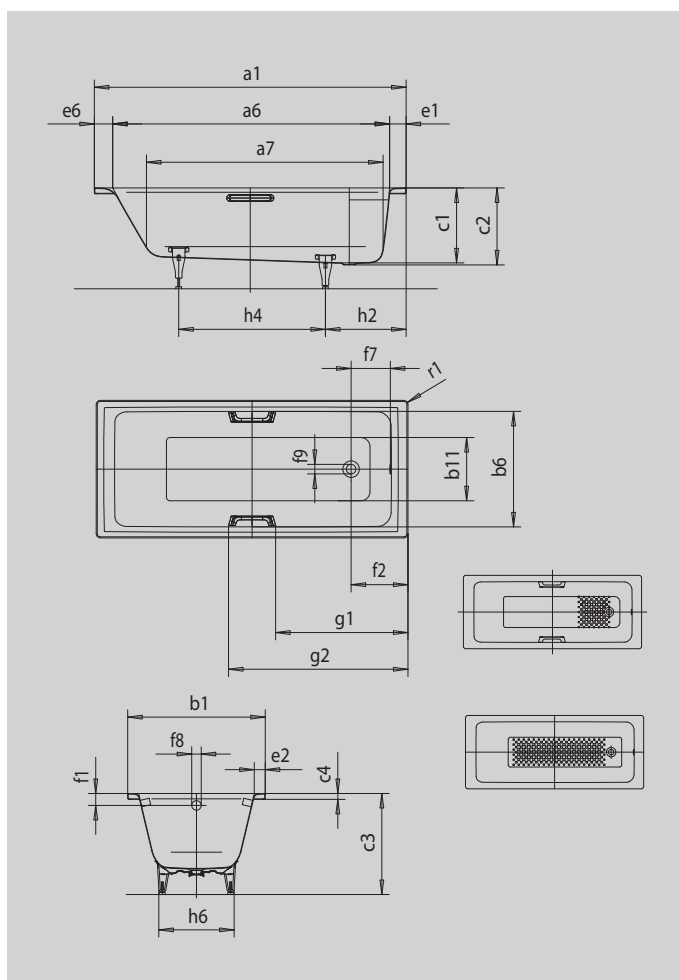

PURO PURO STAR

- geradliniges, puristisches Design
- klassische Viereckvariante
- einsitzige Wanne mit am Fußende positioniertem Ablauf
- Perfect Match zur PURO Modellfamilie
- aus KALDEWEI Stahl-Emaillie

Abbildung ähnlich

GRIFF NOBLER PURISMUS

Modell		696
Äußere Länge	a ₁	1900 mm
Innere Länge (oben)	a ₆	1710 mm
Innere Länge (unten)	a ₇	1480 mm
Äußere Breite	b ₁	900 mm
Innere Breite (oben)	b ₆	770 mm
Innere Breite (unten)	b ₁₁	615 mm
Tiefe Innen	c ₁	410 mm
Tiefe inklusive Ablaufloch	c ₂	420 mm
Höhe mit Füßen	c ₃	546 - 554 mm
Randhöhe	c ₄	32 mm
Randbreite Fußseite; Längsseite; Kopfseite	e ₁ ; e ₂ ; e ₆	90; 65; 100 mm
Abstand Oberkante bis Mitte Überlaufloch	f ₁	65 mm
Abstand Wannrand bis Mitte Ablaufloch	f ₂	310 mm
Abstand Mitte Ab- bis Mitte Überlaufloch	f ₇	214 mm
Durchmesser Überlaufloch	f ₉	Ø 52 mm
Durchmesser Ablaufloch	f ₉	Ø 52 mm
Abstand Fußseite Wannrand bis Mitte Fuß	h ₂	395 mm
Abstand zwischen den Füßen	h ₄	945 mm
Fußbreite max.	h ₆	630 mm
Äußerer Radius	r ₁	23 mm
Nutzhalt		232 l
Nettogewicht		65 kg
Antislip		396 x 396 mm
Vollantislip		1116 x 396 mm