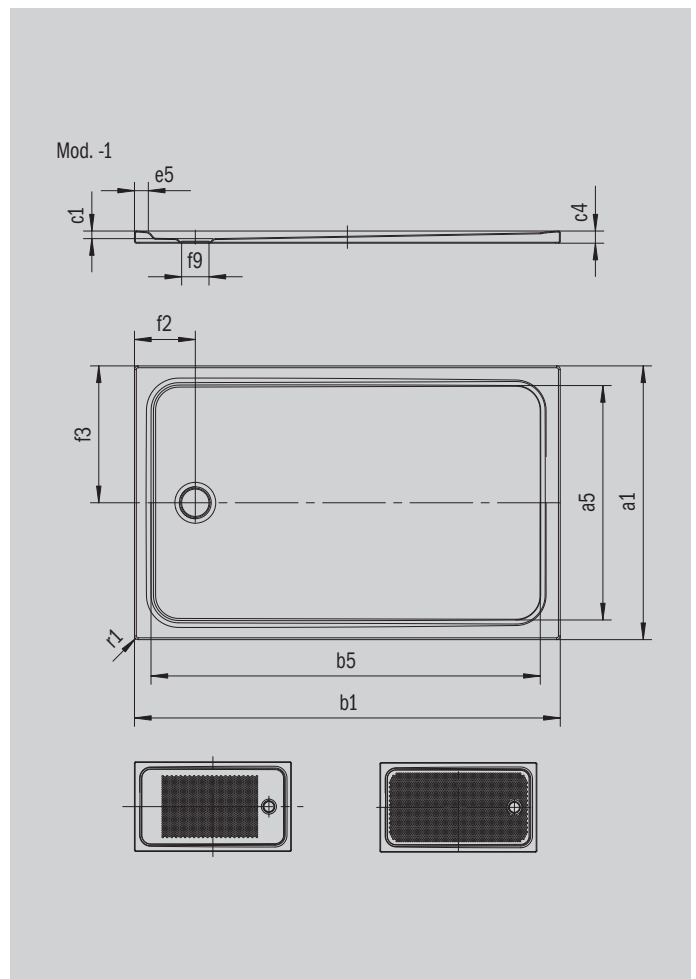

CAYONOPLAN

- bodenebene Dusche
- klassisches Design mit umlaufender Prägung
- Perfect Match zur CAYONO Modellfamilie
- großzügige Standfläche durch seitlichen Ablauf
- aus KALDEWEI Stahl-Emaille

Abbildung ähnlich

Modell 2267	KA 90 waagrecht	KA 90 flach	KA 90 senkrecht
Gesamt-Aufbauhöhe	105	85	45
Bauhöhe	80	60	80

ANTISLIP
SECURE⁺

Modell		2267
Äußere Länge	a_1	900 mm
Innere Länge	a_5	790 mm
Äußere Breite	b_1	1400 mm
Innere Breite	b_5	1290 mm
Tiefe Innen	c_1	25 mm
Randhöhe	c_4	40 mm
Höhe mit Wannenträger extraflach	c_{16}	45 mm
Randbreite	e_5	50 mm
Durchmesser Ablaufloch	f_9	Ø 90 mm
Abstand Wannrand bis Mitte Ablaufloch	f_2, f_3	200; 450 mm
Äußerer Radius	r_1	12 mm
Nettogewicht		33 kg
Antislip		555 x 855 mm
Vollantislip		695 x 1235 mm
ANTISLIP SECURE PLUS		Vollflächig