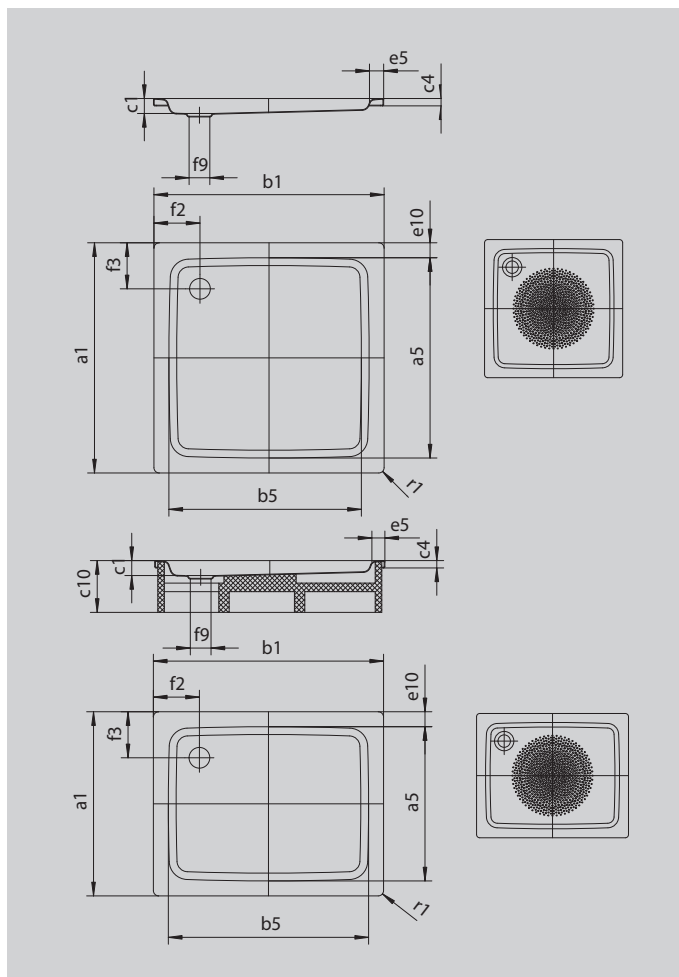

DUSCHPLAN

- ein Klassiker unter den Duschflächen
- modernes, klares Design mit nur 65 mm Tiefe
- in rechteckiger oder quadratischer Ausführung erhältlich
- aus KALDEWEI Stahl-Emaile
- Ablaufdeckel nahezu bündig in die Duschfläche integriert (nur in Kombination mit den Ablaufgamituren KA 90)

Abbildung ähnlich

Modell 555	KA 90 waagrecht	KA 90 flach	KA 90 senkrecht
Gesamt-Aufbauhöhe	145	125	49
Bauhöhe	80	60	80

Modell		555
Äußere Länge	a_1	800 mm
Innere Länge	a_5	670 mm
Äußere Breite	b_1	1200 mm
Innere Breite	b_5	1070 mm
Tiefe Innen	c_1	65 mm
Randhöhe	c_4	32 mm
Randbreite	e_5	65 mm
Durchmesser Ablaufloch	f_9	Ø 90 mm
Abstand Wannenrand bis Mitte Ablaufloch	$f_2; f_3$	200; 200 mm
Äußerer Radius	r_1	12 mm
Nettogewicht		26 kg
Antislip Durchmesser		Ø 588 mm