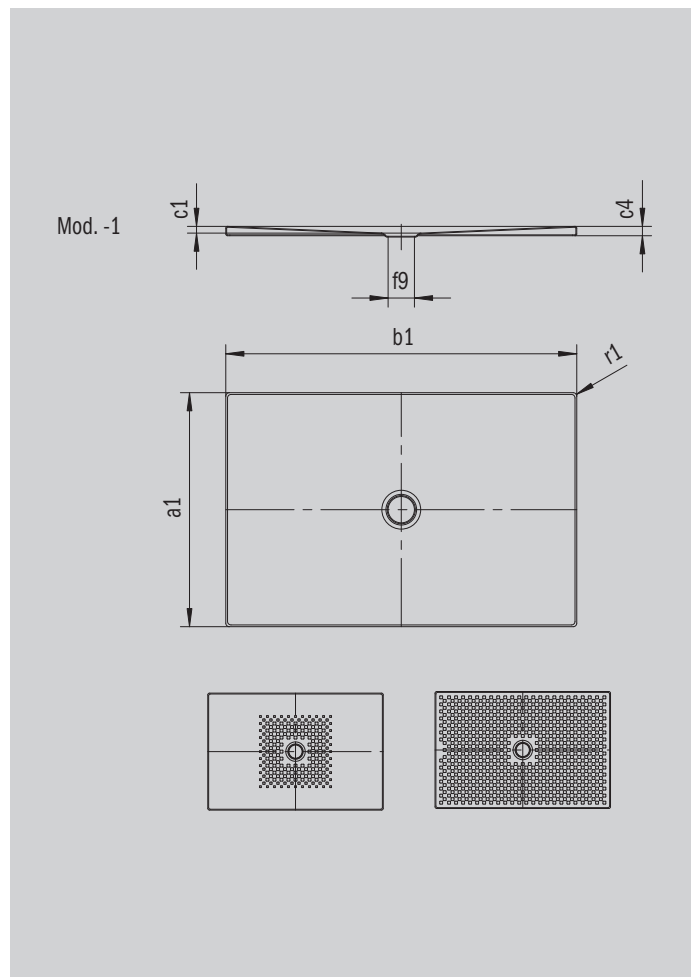

SCONA

- harmonisches Design mit zentriertem Ablauf
- absolut bodeneben einbaubar
- aus KALDEWEI Stahl-Emaile
- Ablaufdeckel nahezu bündig in die Duschkfläche integriert (nur in Kombination mit den Ablaufgarnituren KA 90)

Abbildung ähnlich

Modell 943	KA 90 waagrecht	KA 90 flach	KA 90 senkrecht
Gesamt-Aufbauhöhe	103	83	49
Bauhöhe	80	60	80

ANTISLIP
SECURE⁺

Modell		943
Äußere Länge	a_1	800 mm
Äußere Breite	b_1	1100 mm
Tiefe Innen	c_1	23 mm
Randhöhe	c_4	32 mm
Durchmesser Ablaufloch	f_9	Ø 90 mm
Äußerer Radius	r_1	12 mm
Nettogewicht		23 kg
Antislip		492 x 492 mm
Vollantislip		740 x 1028 mm
ANTISLIP SECURE PLUS		Vollflächig