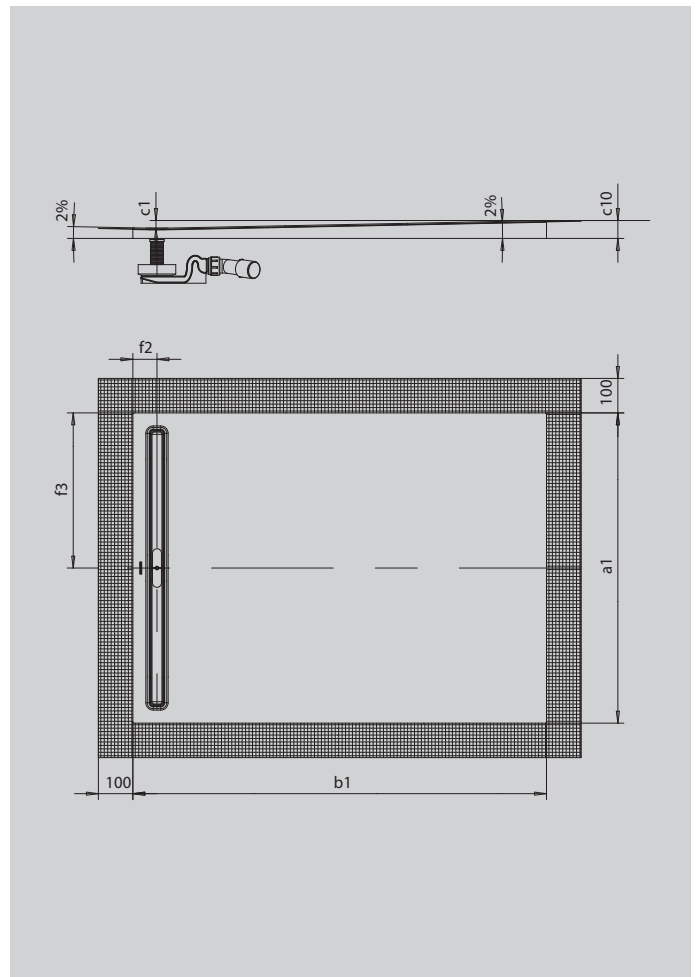

# NEXSYS

- absolut bodenebene Duschkfläche aus KALDEWEI Stahl-Emaile
- Design: Absolut plane Fläche – ohne Innenkonturen für eine großzügige Standfläche und eine harmonische Badgestaltung. Dezentle Ablaufrinne mit bündiger Designblende.
- vormontiertes 4-in-1 System aus emaillierter Duschkfläche, Ablaufrinne, umlaufendem Abdichtband, Gefälleträger inkl. Gegengefälle zwischen Rinne und Wand. Ergänzt wird das System aus der gewünschten Ablaufgarnitur inkl. Haarfängsieb und einer hochwertigen Designblende aus dem Zubehörangebot.
- mitgeliefertes Zubehör: Schalldämmband
- geringe Aufbauhöhen ab 84 mm (je nach Abmessung und Ablaufgarnitur)

Abbildung ähnlich

Modell 2617	KA 4121	KA 4122
Gesamt-Aufbauhöhe	112.0-182.0	92
Bauhöhe	90.0-160.0	70

ANTISLIP  
**SECURE** <sup>+</sup> <sub>+</sub>

Modell		2617
Äußere Länge	$a_1$	800 mm
Äußere Breite	$b_1$	1200 mm
Tiefe Innen	$c_1$	22 mm
Höhe mit Wannenträger	$c_{10}$	52 mm
Abstand Wannenrand bis Mitte Ablaufloch	$f_2, f_3$	70; 400 mm
Gesamt-Aufbauhöhe KA 4121 min.		112 mm
Gesamt-Aufbauhöhe KA 4121 max.		182 mm
Gesamt-Aufbauhöhe KA 4122		92 mm
Nettogewicht		22 kg