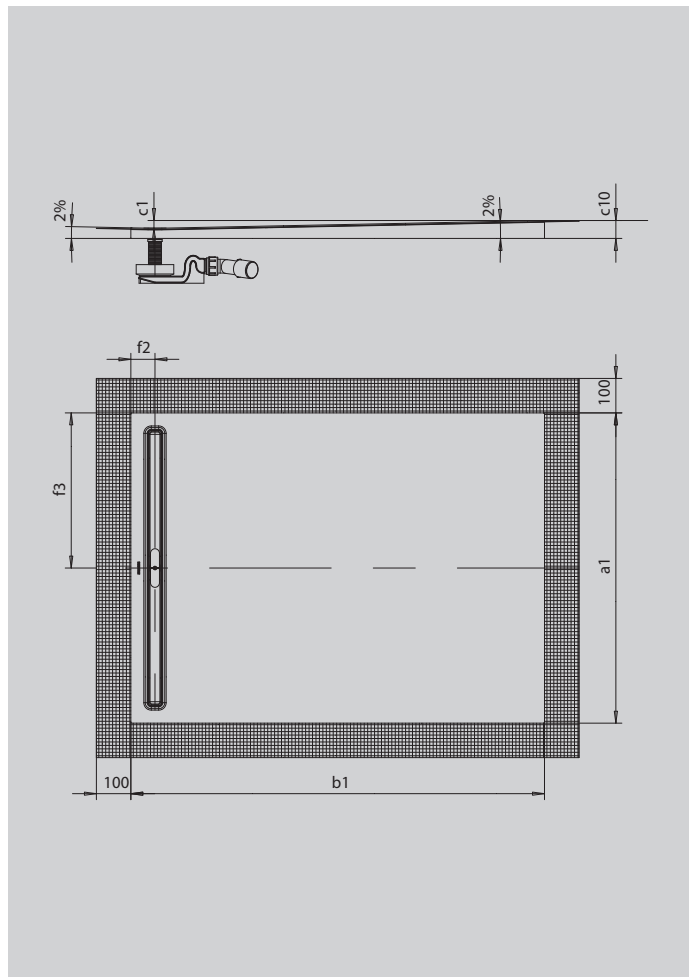

NEXSYS

- absolut bodenebene Duschfläche aus KALDEWEI Stahl-Emaile
- Design: Absolut plane Fläche – ohne Innenkonturen für eine großzügige Standfläche und eine harmonische Badgestaltung. Dezentle Ablaufrinne mit bündiger Designblende.
- vormontiertes 4-in-1 System aus emaillierter Duschfläche, Ablaufrinne, umlaufendem Abdichtband, Gefälleträger inkl. Gegengefälle zwischen Rinne und Wand. Ergänzt wird das System aus der gewünschten Ablaufgarnitur inkl. Haarfängsieb und einer hochwertigen Designblende aus dem Zubehörangebot.
- mitgeliefertes Zubehör: Schalldämmband
- geringe Aufbauhöhen ab 84 mm (je nach Abmessung und Ablaufgarnitur)

Abbildung ähnlich

Modell 2620	KA 4121	KA 4122
Gesamt-Aufbauhöhe	112.0-182.0	92
Bauhöhe	90.0-160.0	70

ANTISLIP
SECURE

Modell		2620
Äußere Länge	a_1	1200 mm
Äußere Breite	b_1	1200 mm
Tiefe Innen	c_1	22 mm
Höhe mit Wannenträger	c_{10}	52 mm
Abstand Wannenrand bis Mitte Ablaufloch	f_2, f_3	70; 600 mm
Gesamt-Aufbauhöhe KA 4121 min.		112 mm
Gesamt-Aufbauhöhe KA 4121 max.		182 mm
Gesamt-Aufbauhöhe KA 4122		92 mm
Nettogewicht		35 kg