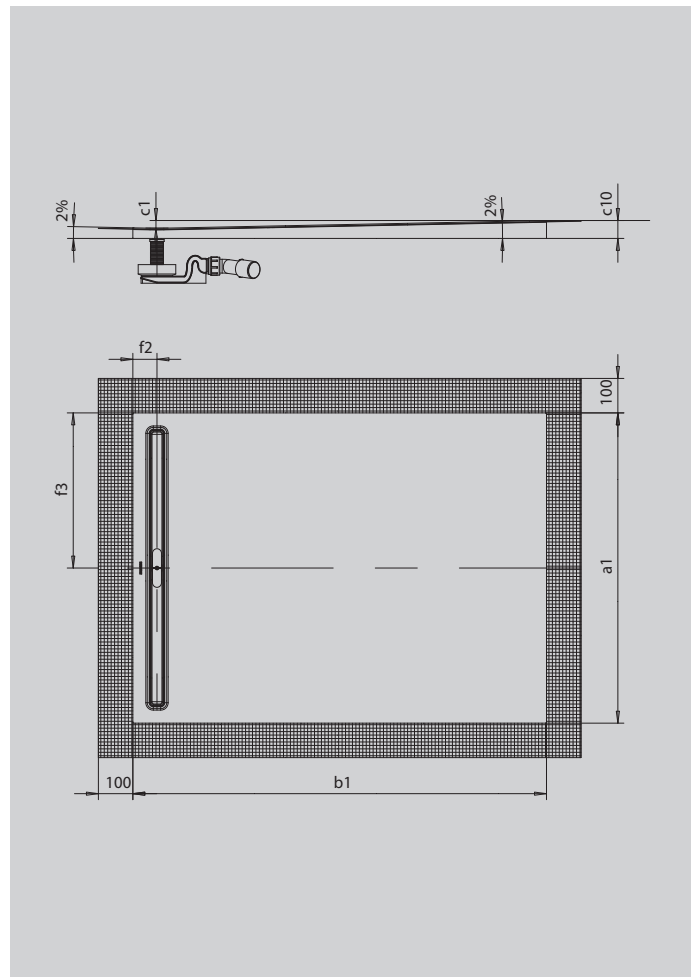

NEXSYS

- absolut bodenebene Duschkfläche aus KALDEWEI Stahl-Emaile
- Design: Absolut plane Fläche – ohne Innenkonturen für eine großzügige Standfläche und eine harmonische Badgestaltung. Dezentle Ablaufrinne mit bündiger Designblende.
- vormontiertes 4-in-1 System aus emaillierter Duschkfläche, Ablaufrinne, umlaufendem Abdichtband, Gefälleträger inkl. Gegengefälle zwischen Rinne und Wand. Ergänzt wird das System aus der gewünschten Ablaufgarnitur inkl. Haarfängsieb und einer hochwertigen Designblende aus dem Zubehörangebot.
- mitgeliefertes Zubehör: Schalldämmband
- geringe Aufbauhöhen ab 84 mm (je nach Abmessung und Ablaufgarnitur)

Abbildung ähnlich

Modell 2628	KA 4121	KA 4122
Gesamt-Aufbauhöhe	122.0-192.0	102
Bauhöhe	90.0-160.0	70

ANTISLIP
SECURE

Modell		2628
Äußere Länge	a_1	750 mm
Äußere Breite	b_1	1700 mm
Tiefe Innen	c_1	32 mm
Höhe mit Wannenträger	c_{10}	62 mm
Abstand Wannrand bis Mitte Ablaufloch	f_2, f_3	70; 375 mm
Gesamt-Aufbauhöhe KA 4121 min.		122 mm
Gesamt-Aufbauhöhe KA 4121 max.		192 mm
Gesamt-Aufbauhöhe KA 4122		102 mm
Nettogewicht		31 kg