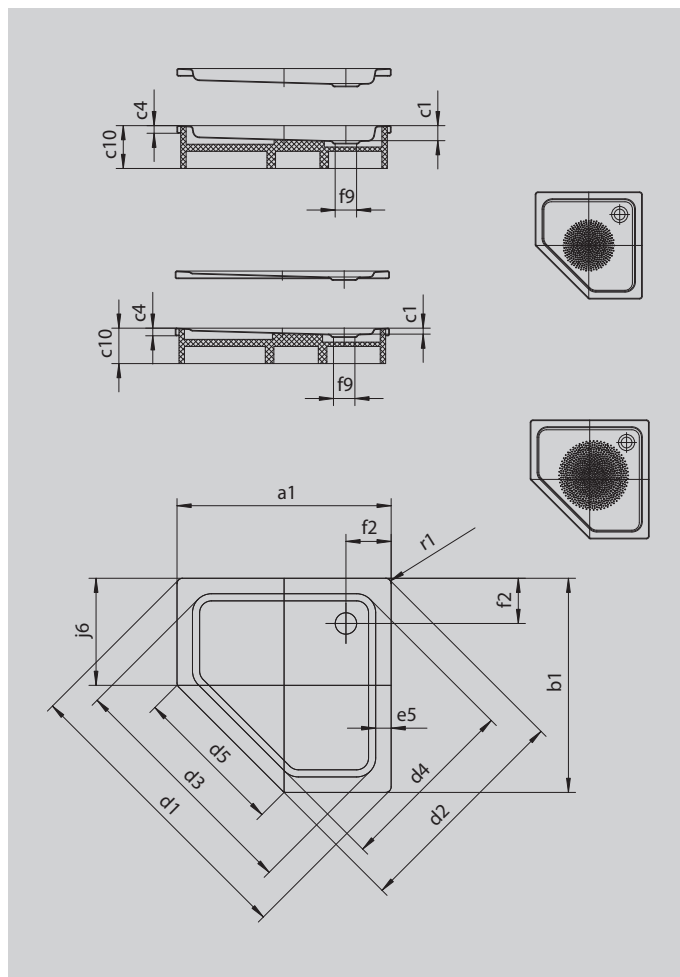

CORNEZZA

- markante Fünfeck-Duschwanne
- platzsparende Form
- großzügige Standfläche mit viel Freiraum beim Duschen
- elegante Ecklösung
- aus KALDEWEI Stahl-Emaile
- Ablaufdeckel nahezu bündig in die Duschfläche integriert (nur in Kombination mit den Ablaufgamituren KA 90)

Abbildung ähnlich

Modell 670	KA 90 waagrecht	KA 90 flach	KA 90 senkrecht
Gesamt-Aufbauhöhe	105	85	49
Bauhöhe	80	60	80

Modell		670
Äußere Länge	a_1	900 mm
Äußere Breite	b_1	900 mm
Tiefe Innen	c_1	25 mm
Randhöhe	c_4	32 mm
Höhe mit Wannenträger	c_{10}	120 mm
Eckmaß äußere Länge	d_1	1254 mm
Eckmaß äußere Breite	d_2	945 mm
Eckmaß innere Länge	d_3	1023 mm
Eckmaß innere Breite	d_4	765 mm
Breite des Einstiegbereiches	d_5	636 mm
Randbreite	e_5	65 mm
Abstand Wannenrand bis Mitte Ablaufloch	f_2	190 mm
Durchmesser Ablaufloch	f_9	Ø 90 mm
Schenkellänge	j_6	450 mm
Äußerer Radius	r_1	23 mm
Nettogewicht		19 kg
Antislip Durchmesser		Ø 435 mm