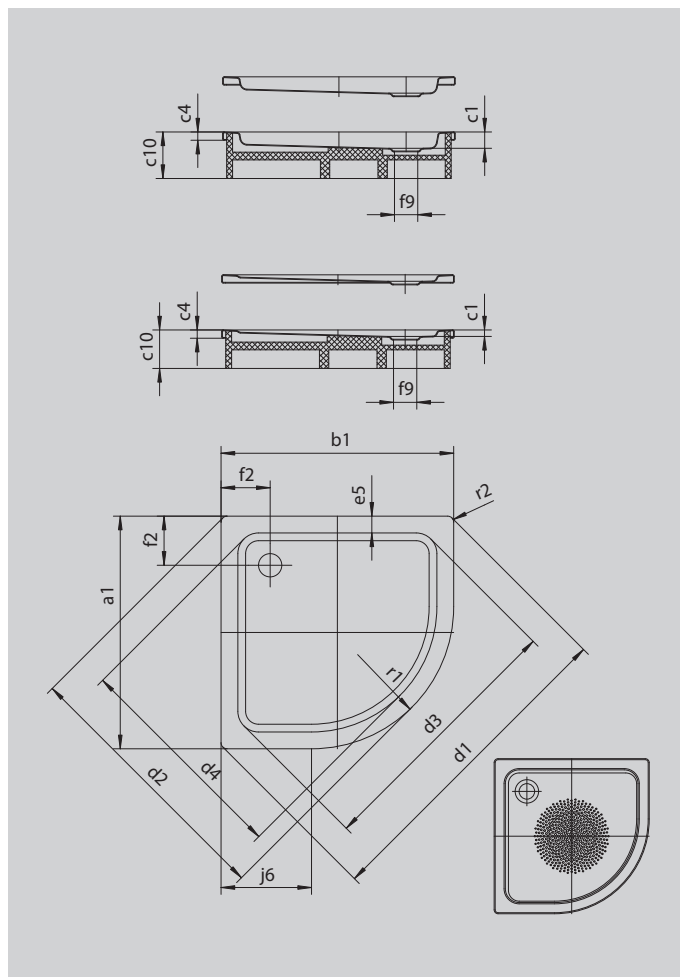

ARRONDO

- Viertelkreisduschwanne mit minimalistischer Formensprache
- großzügige Standfläche mit viel Freiraum beim Duschen
- platzsparende Form
- 55 cm Radius
- aus KALDEWEI Stahl-Emaile
- Ablaufdeckel nahezu bündig in die Duschfläche integriert (nur in Kombination mit den Ablaufgamituren KA 90)

Abbildung ähnlich

Modell 873	KA 90 waagrecht	KA 90 flach	KA 90 senkrecht
Gesamt-Aufbauhöhe	145	125	49
Bauhöhe	80	60	80

Modell		873
Äußere Länge	a_1	1000 mm
Äußere Breite	b_1	1000 mm
Tiefe Innen	c_1	65 mm
Randhöhe	c_4	32 mm
Eckmaß äußere Länge	d_1	1395 mm
Eckmaß äußere Breite	d_2	1177 mm
Eckmaß innere Länge	d_3	1164 mm
Eckmaß innere Breite	d_4	996 mm
Randbreite	e_5	65 mm
Abstand Wannenrand bis Mitte Ablaufloch	f_2	190 mm
Durchmesser Ablaufloch	f_9	Ø 90 mm
Schenkellänge	j_6	450 mm
Äußerer Radius	r_1	550 mm
Äußerer Radius	r_2	23 mm
Nettogewicht		25 kg
Antislip Durchmesser		Ø 588 mm