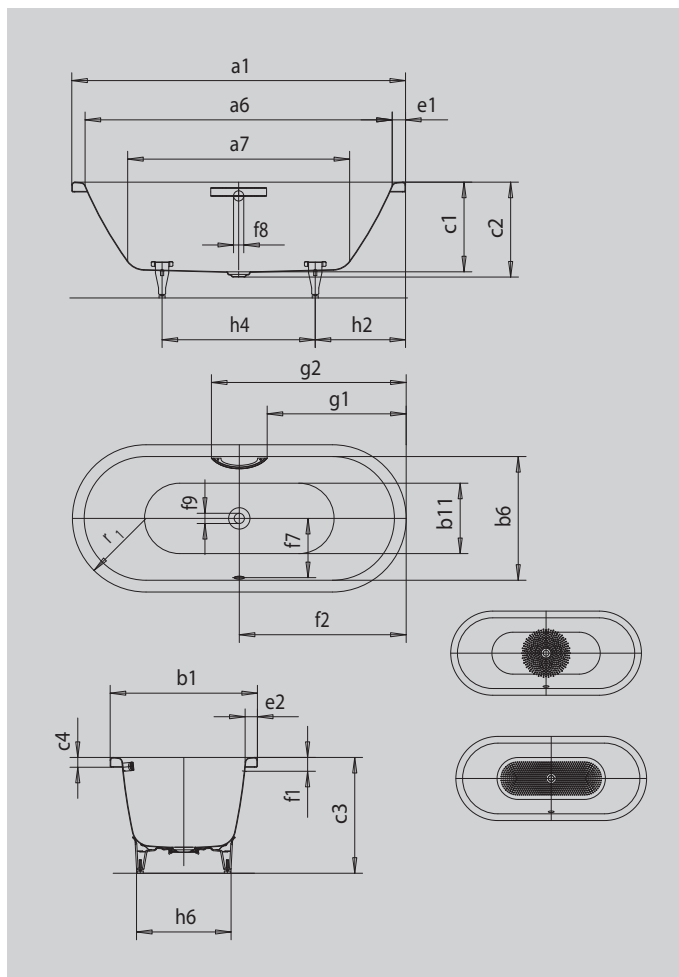

CENTRO DUO OVAL

- puristische Einfachheit und schlichte Eleganz zeichnen diese Badewanne aus
- emaillierte, in das Badewannen-Design integrierte Ablaufabdeckung und Überlaufknopf (auch mit Füllfunktion verfügbar)
- Baden zu zweit: zwei identische Rückenschrägen und Mittelablauf
- aus KALDEWEI Stahl-Emaile

Abbildung ähnlich

GRIFF DEZENTE OPULENZ

Modell		127
Äußere Länge	a ₁	1700 mm
Innere Länge (oben)	a ₆	1580 mm
Innere Länge (unten)	a ₇	1130 mm
Äußere Breite	b ₁	750 mm
Innere Breite (oben)	b ₆	630 mm
Innere Breite (unten)	b ₁₁	510 mm
Tiefe Innen	c ₁	460 mm
Tiefe inklusive Ablaufloch	c ₂	485 mm
Höhe mit Füßen	c ₃	605 - 640 mm
Randhöhe	c ₄	50 mm
Randbreite Fußseite; Längsseite	e ₁ ; e ₂	60; 60 mm
Abstand Oberkante bis Mitte Überlaufloch	f ₁	70 mm
Abstand Wannrand bis Mitte Ablaufloch	f ₂	850 mm
Abstand Mitte Ab- bis Mitte Überlaufloch	f ₇	307 mm
Durchmesser Überlaufloch	f ₈	Ø 52 mm
Durchmesser Ablaufloch	f ₉	Ø 52 mm
Abstand Wannrand (Fußseite) bis Anfang Griff	g ₁	708 mm
Abstand Wannrand (Fußseite) bis Ende Griff	g ₂	992 mm
Abstand Fußseite Wannrand bis Mitte Fuß	h ₂	560 mm
Abstand zwischen den Füßen	h ₄	580 mm
Fußbreite max.	h ₆	465 mm
Äußerer Radius	r ₁	375 mm
VPE 1 Mass A		1200 mm
VPE 1 Mass C		1860 mm
VPE 1 Mass B		800 mm
Nutzhalt		156 l
Nettogewicht		48 kg
Fußgestell		5030
Antislip Durchmesser		Ø 435 mm
Vollantislip		900 x 300 mm