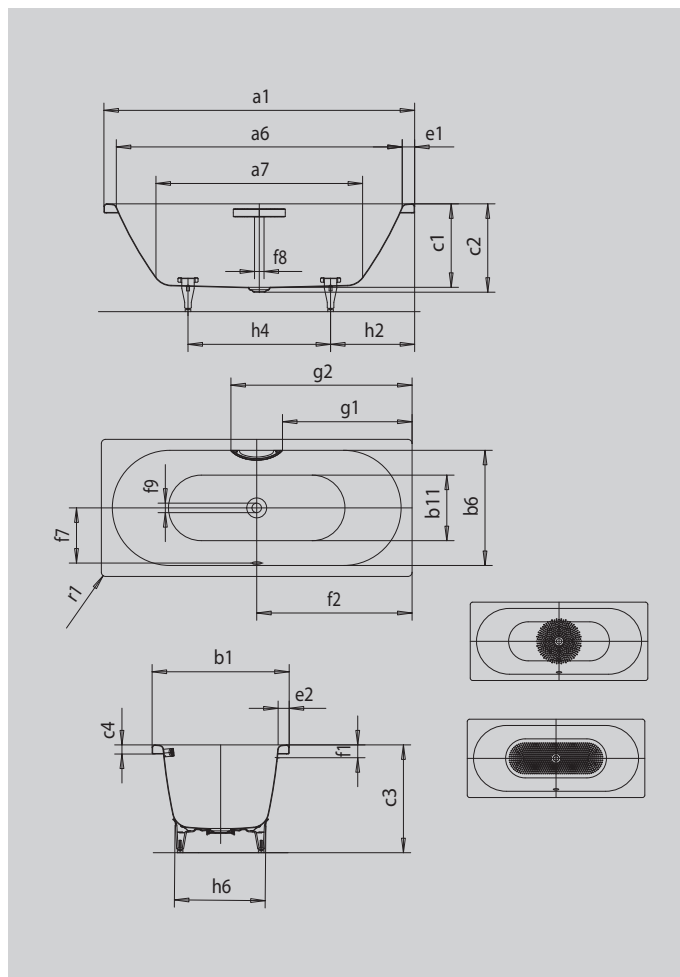

CENTRO DUO

- puristische Einfachheit und schlichte Eleganz zeichnen diese Badewanne aus
- emaillierte, in das Badewannen-Design integrierte Ablaufabdeckung und Überlaufknopf (auch mit Füllfunktion verfügbar)
- klassische Viereckvariante
- Baden zu zweit: zwei identische Rückenschrägen und Mittelablauf
- aus KALDEWEI Stahl-Emaile

Abbildung ähnlich

GRIFF DEZENTE OPULENZ

Modell		133
Äußere Länge	a ₁	1800 mm
Innere Länge (oben)	a ₆	1680 mm
Innere Länge (unten)	a ₇	1230 mm
Äußere Breite	b ₁	800 mm
Innere Breite (oben)	b ₆	680 mm
Innere Breite (unten)	b ₁₁	560 mm
Tiefe Innen	c ₁	460 mm
Tiefe inklusive Ablaufloch	c ₂	485 mm
Höhe mit Füßen	c ₃	595 - 630 mm
Randhöhe	c ₄	50 mm
Randbreite Fußseite; Längsseite	e ₁ ; e ₂	60; 60 mm
Abstand Oberkante bis Mitte Überlaufloch	f ₁	70 mm
Abstand Wannrand bis Mitte Ablaufloch	f ₂	900 mm
Abstand Mitte Ab- bis Mitte Überlaufloch	f ₇	332 mm
Durchmesser Überlaufloch	f ₈	Ø 52 mm
Durchmesser Ablaufloch	f ₉	Ø 52 mm
Abstand Wannrand (Fußseite) bis Anfang Griff	g ₁	757 mm
Abstand Wannrand (Fußseite) bis Ende Griff	g ₂	1043 mm
Abstand Fußseite Wannrand bis Mitte Fuß	h ₂	600 mm
Abstand zwischen den Füßen	h ₄	600 mm
Fußbreite max.	h ₆	540 mm
Äußerer Radius	r ₁	23 mm
Nutzhalt		195 l
Nettogewicht		58 kg
Fußgestell		5032
VPE 1 Mass A		1200 mm
VPE 1 Mass B		810 mm
VPE 1 Mass C		1960 mm
Antislip Durchmesser		Ø 435 mm
Vollantislip		900 x 300 mm