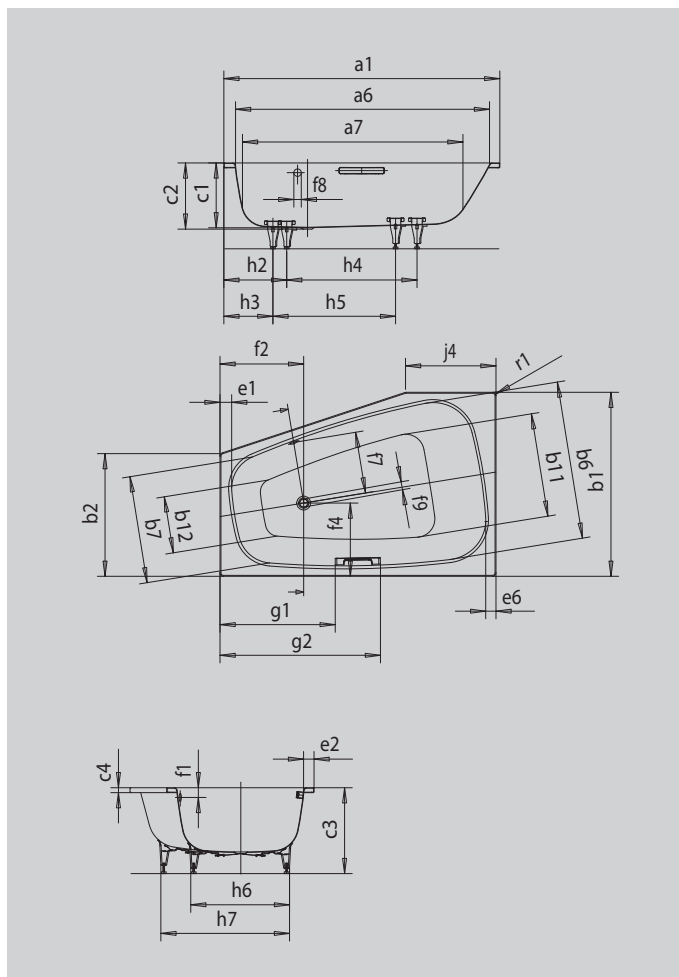

PLAZA DUO RECHTS

- ermöglicht durch den großen Innenraum unterschiedlichste Badepositionen
- in Rechts- und Linksausführung erhältlich
- Baden zu zweit: nebeneinander Sitzen möglich
- aus KALDEWEI Stahl-Emaille

Abbildung ähnlich

GRIFF NOBLER PURISMUS

Modell		190
Äußere Länge	a_1	1800 mm
Innere Länge (oben)	a_6	1625 mm
Innere Länge (unten)	a_7	1410 mm
Äußere Breite	b_1	1200 mm
Äußere Breite	b_2	800 mm
Innere Breite (oben)	$b_6; b_7$	1035; 700 mm
Innere Breite (unten)	$b_{11}; b_{12}$	738; 370 mm
Tiefe Innen	c_1	420 mm
Tiefe inklusive Ablaufloch	c_2	430 mm
Höhe mit Füßen	c_3	552 - 560 mm
Randhöhe	c_4	32 mm
Randbreite Fußseite; Längsseite; Kopfseite	$e_1; e_2; e_6$	74; 66; 61 mm
Abstand Oberkante bis Mitte Überlaufloch	f_1	70 mm
Abstand Wannrand bis Mitte Ablaufloch	f_2	545 mm
Abstand Wannrand (längs) bis Mitte Ablaufloch	f_4	478 mm
Abstand Mitte Ab- bis Mitte Überlaufloch	f_7	409 mm
Durchmesser Überlaufloch	f_8	Ø 52 mm
Durchmesser Ablaufloch	f_9	Ø 52 mm
Abstand Wannrand (Fußseite) bis Anfang Griff	g_1	751 mm
Abstand Wannrand (Fußseite) bis Ende Griff	g_2	1047 mm
Abstand Fußseite Wannrand bis Mitte Fuß	$h_2; h_3$	320; 410 mm
Abstand zwischen den Füßen	$h_4; h_5$	800; 850 mm
Fußbreite max.	$h_6; h_7$	600 - 880 mm
Länge der geraden Seite	j_4	590 mm
Äußerer Radius	r_1	23 mm
VPE 1 Mass A		1200 mm
VPE 1 Mass C		2030 mm
VPE 1 Mass B		1320 mm
Nutzhalt		273 l
Nettogewicht		66 kg