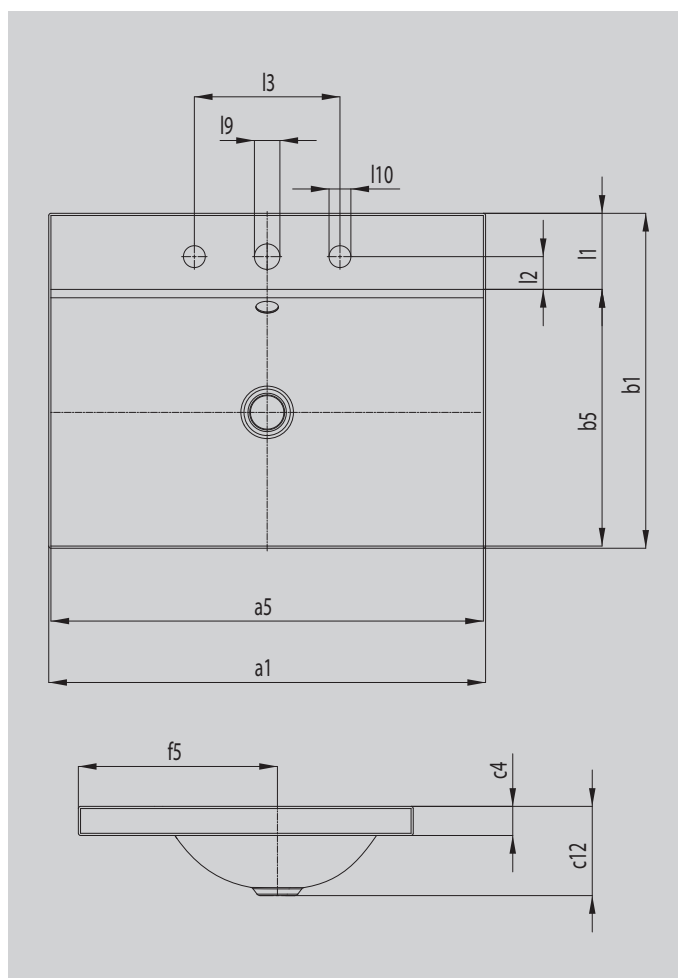

## AUFSATZWASCHTISCH

(RANDHÖHE 40 MM)

- fließendes und zugleich sinnlich-modernes Design
- optimaler Komfort durch großzügige Dimensionierung des Waschtisches
- weiche organische Innenform
- Geometrie erlaubt Armaturen mit kurzem Auslauf bei genügend Freiraum zum Waschen
- in Verbindung mit der SILENIO Badewanne und SCONA Duschfläche entsteht ein perfektes, durchgehend in Stahl-Emaile gehaltenes Bad
- designed by Anke Salomon

Abbildung ähnlich

Modell		3040
Äußere Länge	$a_1$	600 mm
Innere Länge	$a_5$	594 mm
Äußere Breite	$b_1$	460 mm
Innere Breite	$b_5$	353 mm
Randhöhe	$c_4$	40 mm
Abstand Spiegelfläche bis Unterkante Ablaufprägung	$c_{12}$	123 mm
Abstand Außenkante bis Mitte Ablaufloch	$f_5$	273 mm
Tiefe Hahnlochbank	$l_1$	105 mm
Abstand Hahnlöcher zu Rand	$l_2$	45 mm
Abstand äußere Hahnlöcher (bei 3er Hahnlochbohrung)	$l_3$	200 mm
Durchmesser Hahnlochmitte	$l_9$	Ø 35 mm
Durchmesser Hahnloch außen (nur bei 3 Hahnlöchern)	$l_{10}$	Ø 30 mm
Nettogewicht		8 kg