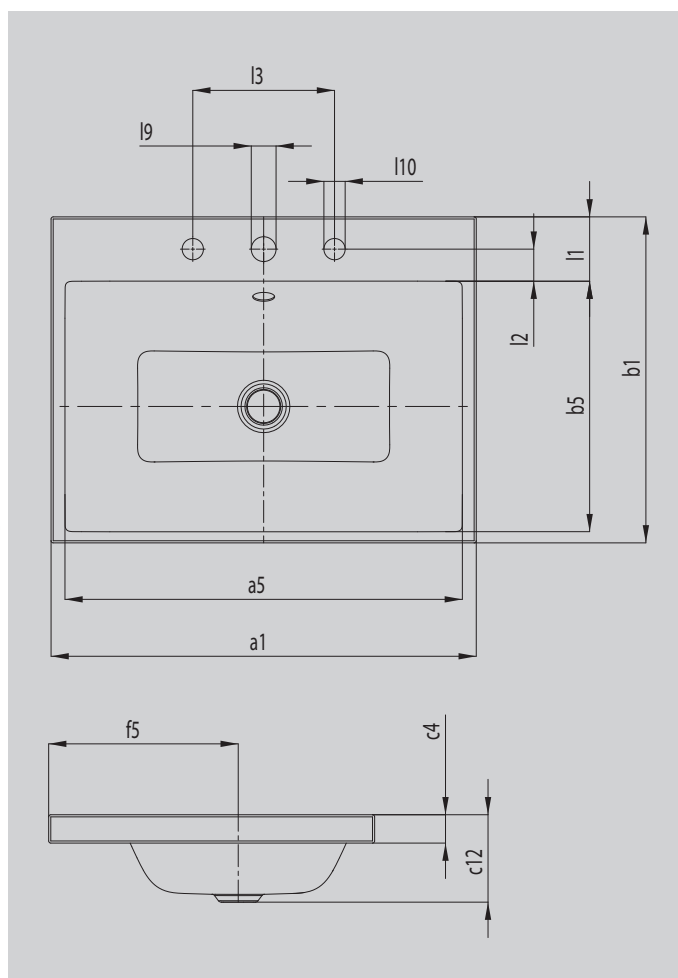

PURO AUFSATZWASCHTISCH (RANDHÖHE 40MM)

- eleganter Rechteckwaschtisch in klassisch puristischem Design
- reduzierte präzise Ränder
- großzügig dimensionierter Innenraum
- klare und zeitlose Form - verewigt in langlebigem KALDEWEI Stahl-Emaile
- passend zur PURO Wannenserie
- designed by Anke Salomon

Abbildung ähnlich

Modell		3153
Äußere Länge	a_1	460 mm
Innere Länge	a_5	421 mm
Äußere Breite	b_1	460 mm
Innere Breite	b_5	354 mm
Randhöhe	c_4	40 mm
Abstand Spiegelfläche bis Unterkante Ablaufprägung	c_{12}	115 mm
Abstand Außenkante bis Mitte Ablaufloch	f_5	268 mm
Tiefe Hahnlochbank	l_1	91 mm
Abstand Hahnlöcher zu Rand	l_2	45 mm
Abstand äußere Hahnlöcher (bei 3er Hahnlochbohrung)	l_3	200 mm
Durchmesser Hahnlochmitte	l_9	Ø 35 mm
Durchmesser Hahnloch außen (nur bei 3 Hahnlöchern)	l_{10}	Ø 30 mm
Nettogewicht		6 kg