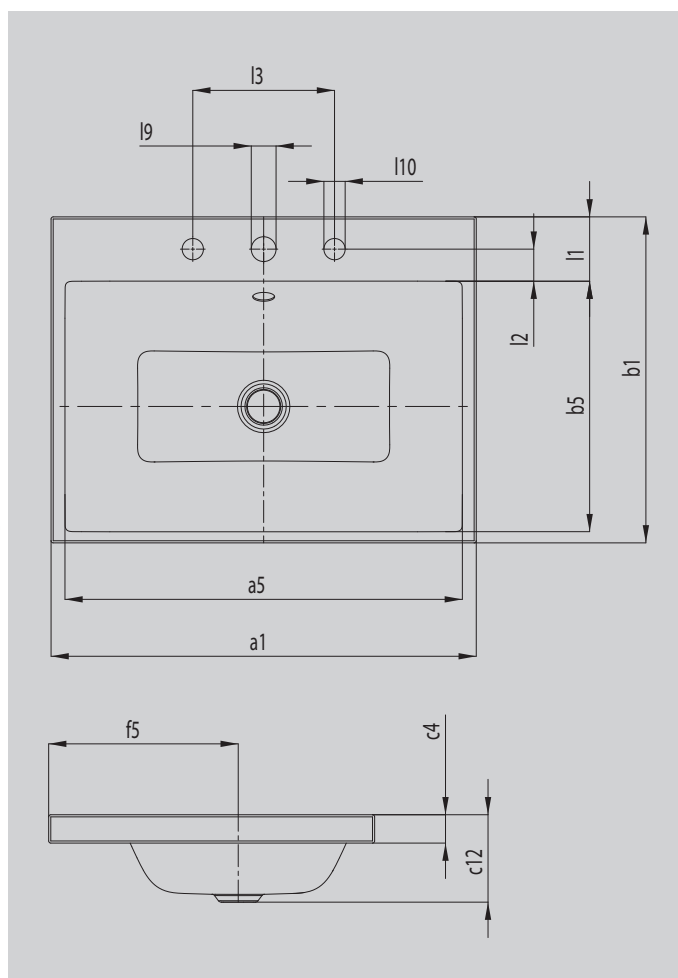

# PURO AUFSATZWASCHTISCH (RANDHÖHE 40MM)

- eleganter Rechteckwaschtisch in klassisch puristischem Design
- reduzierte präzise Ränder
- großzügig dimensionierter Innenraum
- klare und zeitlose Form - verewigt in langlebigem KALDEWEI Stahl-Emaille
- passend zur PURO Wannenserie
- designed by Anke Salomon

Abbildung ähnlich

Modell		3154
Äußere Länge	$a_1$	600 mm
Innere Länge	$a_5$	561 mm
Äußere Breite	$b_1$	460 mm
Innere Breite	$b_5$	354 mm
Randhöhe	$c_4$	40 mm
Abstand Spiegelfläche bis Unterkante Ablaufprägung	$c_{12}$	125 mm
Abstand Außenkante bis Mitte Ablaufloch	$f_5$	268 mm
Tiefe Hahnlochbank	$l_1$	91 mm
Abstand Hahnlöcher zu Rand	$l_2$	45 mm
Abstand äußere Hahnlöcher (bei 3er Hahnlochbohrung)	$l_3$	200 mm
Durchmesser Hahnlochmitte	$l_9$	Ø 35 mm
Durchmesser Hahnloch außen (nur bei 3 Hahnlöchern)	$l_{10}$	Ø 30 mm
Nettogewicht		8 kg