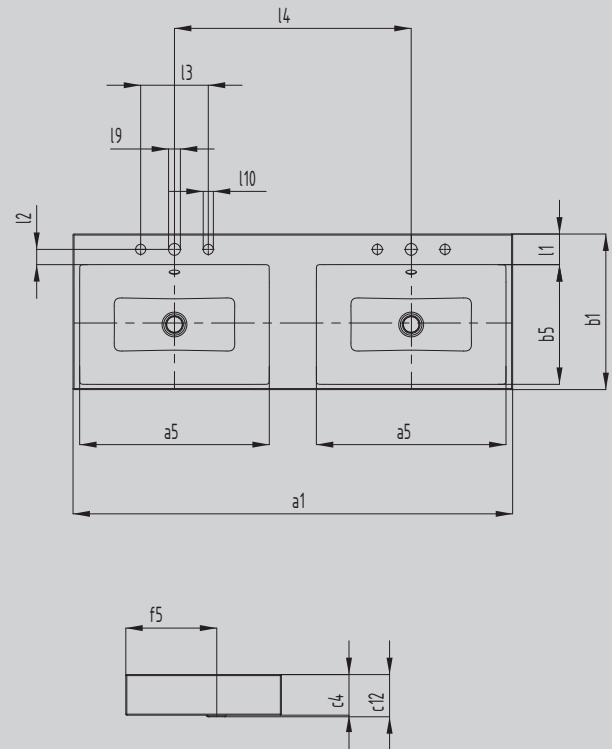

PURO AUFSATZ- DOPPELWASCHTISCH (RANDHÖHE 120MM)

- eleganter Rechteckwaschtisch in klassisch puristischem Design
- reduzierte präzise Ränder
- großzügig dimensionierter Innenraum
- klare und zeitlose Form - verewigt in langlebigem KALDEWEI Stahl-Emaill
- passend zur PURO Wannenserie
- designed by Anke Salomon

Abbildung ähnlich

| Modell | | 3171 |
|---|----------|---------|
| Äußere Länge | a_1 | 1300 mm |
| Innere Länge | a_5 | 561 mm |
| Äußere Breite | b_1 | 460 mm |
| Innere Breite | b_5 | 354 mm |
| Randhöhe | c_4 | 120 mm |
| Abstand Spiegelfläche bis Unterkante Ablaufprägung | c_{12} | 125 mm |
| Abstand Außenkante bis Mitte Ablaufloch | f_5 | 268 mm |
| Tiefe Hahnlochbank | l_1 | 91 mm |
| Abstand Hahnlöcher zu Rand | l_2 | 45 mm |
| Abstand äußere Hahnlöcher (bei 3er Hahnlochbohrung) | l_3 | 200 mm |
| Abstand Hahnlöcher | l_4 | 700 mm |
| Durchmesser Hahnlochmitte | l_9 | Ø 35 mm |
| Durchmesser Hahnloch außen (nur bei 3 Hahnlöchern) | l_{10} | Ø 30 mm |
| Nettogewicht | | 25 kg |