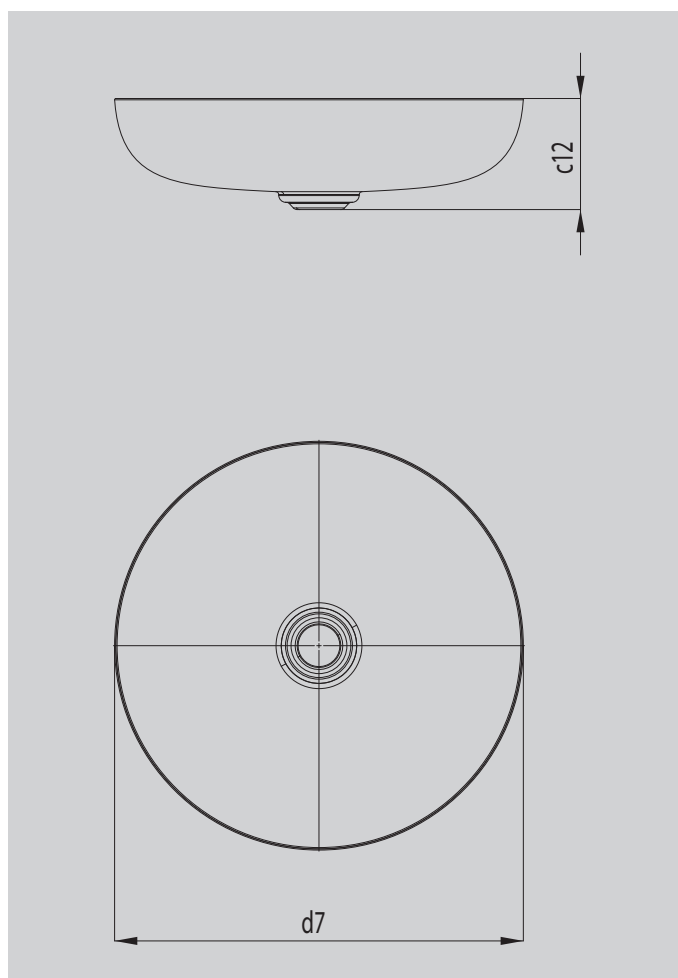

# MIENA WASCHTISCH-SCHALE

- Premiumprodukte mit hohem, puristischem Designanspruch
- Iconic in der Badgestaltung: ideal zur Kombination mit hochwertigen Armaturen
- vielfältige Kombinationsmöglichkeiten mit Badewannen und Duschflächen im Sinne des „Perfect Match“
- aus KALDEWEI Stahl-Emaile – robust und langlebig durch perfekt zum Design abgestimmtes Material
- designed by Anke Salomon

Abbildung ähnlich

<b>Modell</b>		<b>3180</b>
Abstand Spiegelfläche bis Unterkante Ablaufprägung	$c_{12}$	122 mm
äußerer Durchmesser	$d_7$	450 mm
Nettogewicht		7 kg
Durchmesser		450 mm