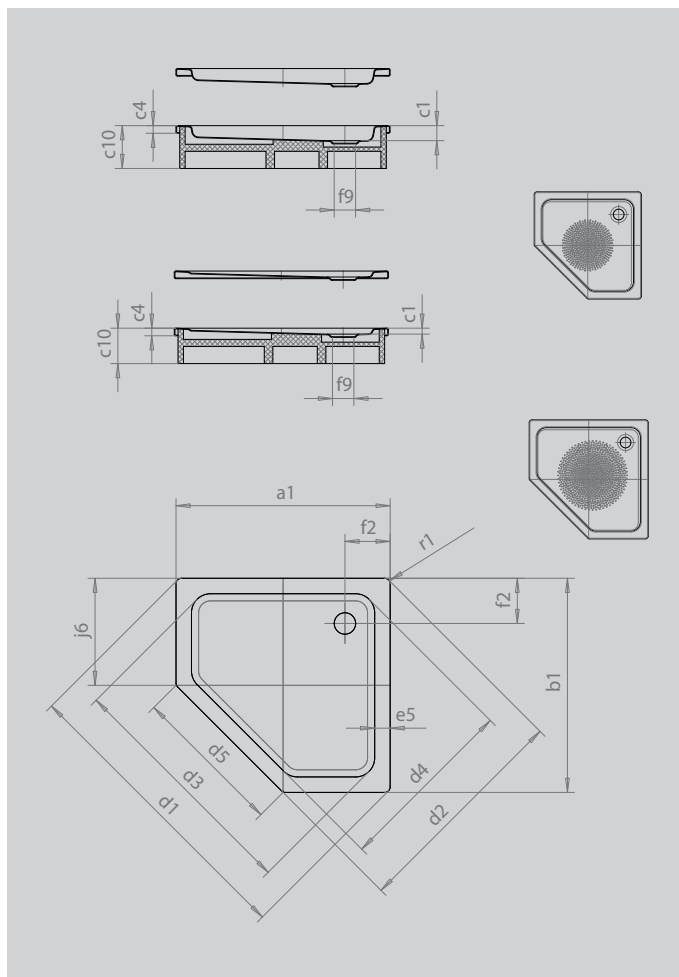

CORNEZZA

- markante Fünfeck-Duschwanne
- platzsparende Form
- großzügige Standfläche mit viel Freiraum beim Duschen
- elegante Ecklösung
- aus KALDEWEI Stahl-Emaile
- Ablaufdeckel nahezu bündig in die Duschfläche integriert (nur in Kombination mit den Ablaufgarnituren KA 90)

Abbildung ähnlich

Modell 670-1	KA 90	KA 90 extrahoch	KA 90 flach	KA 90 waage- recht	KA 90 ultrahoch	KA 90 senkrecht
Gesamt-Aufbauhöhe	105	94	85	105	85	0
Bauhöhe	80	69	60	80	60	80

Modell	670
Äußere Länge	a_1 900 mm
Äußere Breite	b_1 900 mm
Tiefe Innen	c_1 25 mm
Randhöhe	c_4 32 mm
Eckmaß äußere Länge	d_1 1254 mm
Eckmaß äußere Breite	d_2 945 mm
Eckmaß innere Länge	d_3 1023 mm
Eckmaß innere Breite	d_4 765 mm
Breite des Einstiegbereiches	d_5 636 mm
Randbreite	e_5 65 mm
Abstand Wannrand bis Mitte Ablaufloch	f_2 190 mm
Durchmesser Ablaufloch	f_9 Ø 90 mm
Schenkellänge	j_6 450 mm
Äußerer Radius	r_1 23 mm
Nettogewicht	19 kg
VPE 1 Mass A	1200 mm
VPE 1 Mass B	910 mm
VPE 1 Mass C	1103 mm
Antislip Durchmesser	Ø 435 mm