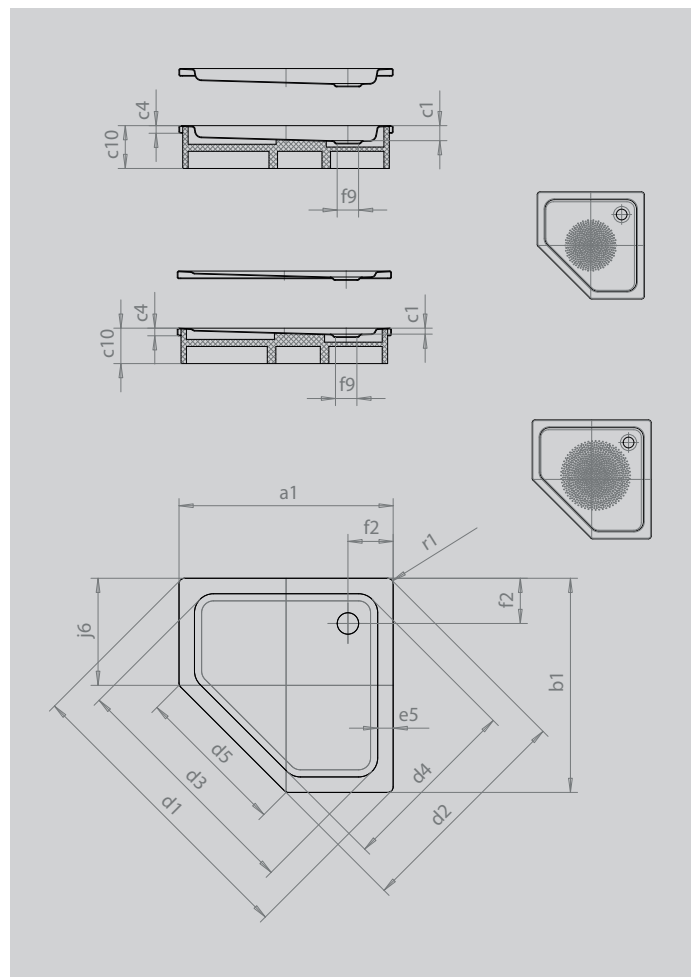

CORNEZZA

- markante Fünfeck-Duschwanne
- platzsparende Form
- großzügige Standfläche mit viel Freiraum beim Duschen
- elegante Ecklösung
- aus KALDEWEI Stahl-Emaile
- Ablaufdeckel nahezu bündig in die Duschfläche integriert (nur in Kombination mit den Ablaufgarnituren KA 90)

Abbildung ähnlich

Modell 671-2	KA 90	KA 90 extrahoch	KA 90 flach	KA 90 waage- recht	KA 90 ultrahoch	KA 90 senkrecht
Gesamt-Aufbauhöhe	145	134	125	145	125	0
Bauhöhe	80	69	60	80	60	80

Modell	671
Äußere Länge	a ₁ 900 mm
Äußere Breite	b ₁ 900 mm
Tiefe Innen	c ₁ 65 mm
Randhöhe	c ₄ 32 mm
Höhe mit Wannenträger	c ₁₀ 120 mm
Eckmaß äußere Länge	d ₁ 1254 mm
Eckmaß äußere Breite	d ₂ 945 mm
Eckmaß innere Länge	d ₃ 1023 mm
Eckmaß innere Breite	d ₄ 765 mm
Breite des Einstiegbereiches	d ₅ 636 mm
Randbreite	e ₅ 65 mm
Abstand Wannrand bis Mitte Ablaufloch	f ₂ 190 mm
Durchmesser Ablaufloch	f ₉ Ø 90 mm
Schenkellänge	j ₆ 450 mm
Äußerer Radius	r ₁ 23 mm
Nettogewicht	20 kg
VPE 1 Mass A	1200 mm
VPE 1 Mass B	940 mm
VPE 1 Mass C	1680 mm
Antislip Durchmesser	Ø 435 mm