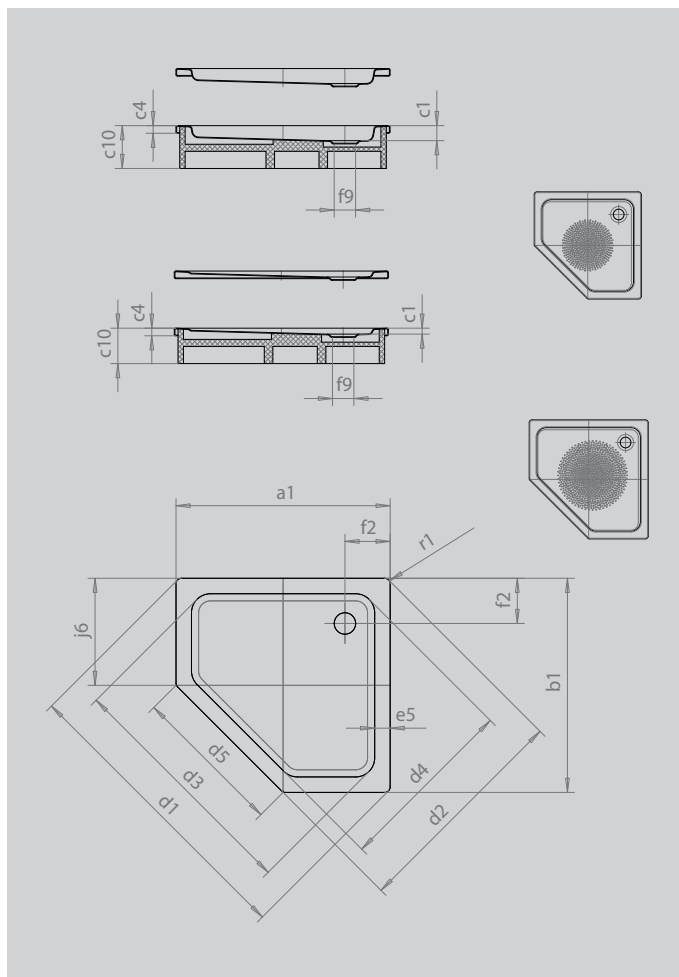

CORNEZZA

- markante Fünfeck-Duschwanne
- platzsparende Form
- großzügige Standfläche mit viel Freiraum beim Duschen
- elegante Ecklösung
- aus KALDEWEI Stahl-Emaile
- Ablaufdeckel nahezu bündig in die Duschfläche integriert (nur in Kombination mit den Ablaufgarnituren KA 90)

Abbildung ähnlich

Modell 673-2	KA 90	KA 90 extrahoch	KA 90 flach	KA 90 waage- recht	KA 90 ultrahoch	KA 90 senkrecht
Gesamt-Aufbauhöhe	145	134	125	145	125	0
Bauhöhe	80	69	60	80	60	80

Modell	673
Äußere Länge	a_1 1000 mm
Äußere Breite	b_1 1000 mm
Tiefe Innen	c_1 65 mm
Randhöhe	c_4 32 mm
Höhe mit Wannenträger	c_{10} 120 mm
Eckmaß äußere Länge	d_1 1395 mm
Eckmaß äußere Breite	d_2 1051 mm
Eckmaß innere Länge	d_3 1164 mm
Eckmaß innere Breite	d_4 871 mm
Breite des Einstiegbereiches	d_5 707 mm
Randbreite	e_5 65 mm
Abstand Wannrand bis Mitte Ablaufloch	f_2 190 mm
Durchmesser Ablaufloch	f_9 Ø 90 mm
Schenkellänge	j_6 500 mm
Äußerer Radius	r_1 23 mm
Nettogewicht	25 kg
VPE 1 Mass A	1200 mm
VPE 1 Mass B	1040 mm
VPE 1 Mass C	1725 mm
Antislip Durchmesser	Ø 588 mm