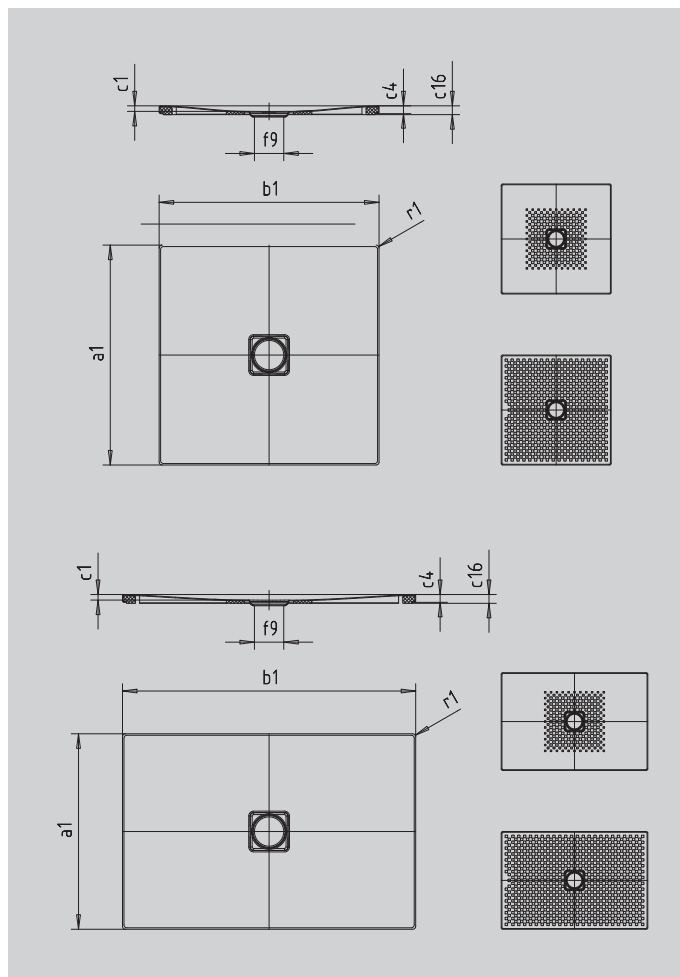

CONOFLAT MIT WANNENTRÄGER EXTRAFLACH

- klares, puristisches Design
- höchster Standkomfort durch flachen, emaillierten Ablaufdeckel, der bündig in die Duschfläche eingelassen ist
- aus KALDEWEI Stahl-Emaille
- die ideale Ergänzung zur CONODUO-Badewanne und dem CONO Waschtisch
- designed by Sottsass Associati

Abbildung ähnlich

Modell 790-5	KA 120	KA 120 flach	KA 120 senkrecht
Gesamt-Aufbauhöhe	106	86	37
Bauhöhe	83	63	83

SECURE⁺

Modell	790
Äußere Länge	a ₁ 1200 mm
Äußere Breite	b ₁ 1200 mm
Tiefe Innen	c ₁ 23 mm
Randhöhe	c ₄ 32 mm
Höhe mit Wannenträger extraflach	c ₁₆ 37 mm
Durchmesser Ablaufloch	f ₉ Ø 120 mm
Äußerer Radius	r ₁ 12 mm
Nettogewicht	36 kg
VPE 1 Mass A	1200 mm
VPE 1 Mass B	1210 mm
VPE 1 Mass C	1210 mm
Antislip	588 x 588 mm
Vollantislip	1172 x 1172 mm
SECURE PLUS	Vollflächig