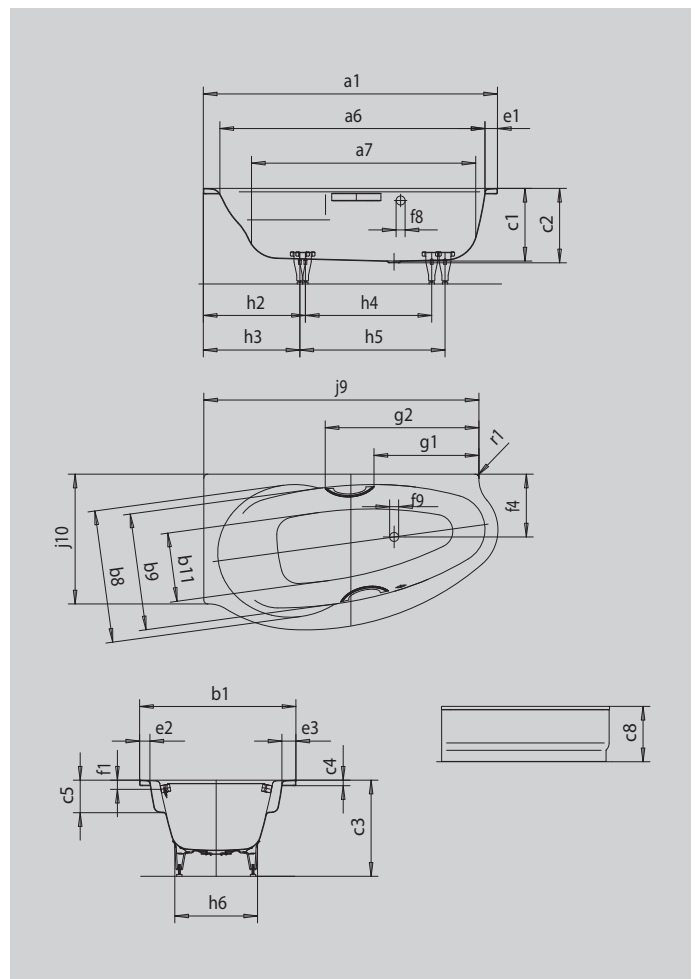

STUDIO RECHTS STUDIO STAR RECHTS

- harmonisch gestaltete Eckwanne in Rechtsausführung
- großzügig bemessener Rückenbereich und integrierte Armlehnen
- auch mit Verkleidung und Griffen erhältlich
- aus KALDEWEI Stahl-Emaille

Abbildung ähnlich

GRIFF DEZENTE OPULENZ

Modell		827
Äußere Länge	a ₁	1700 mm
Innere Länge (oben)	a ₆	1545 mm
Innere Länge (unten)	a ₇	1290 mm
Äußere Breite	b ₁	900 mm
Innere Breite (unten)	b ₁₁	340 mm
Innere Breite (oben) Badebereich (mit; ohne) Armlehne	b ₉ ; b ₉	765; 675 mm
Tiefe Innen	c ₁	420 mm
Tiefe inklusive Ablaufloch	c ₂	430 mm
Höhe mit Füßen	c ₃	550 - 575 mm
Randhöhe	c ₄	32 mm
Armlehnentiefe	c ₅	200 mm
Höhe mit Träger und Verkleidung	c ₈	560 mm
Randbreite Längsseite	e ₃	140 mm
Randbreite Fußseite; Längsseite	e ₁ ; e ₂	75; 60 mm
Abstand Oberkante bis Mitte Überlaufloch	f ₁	70 mm
Abstand Wannrand bis Mitte Ablaufloch	f ₂	600 mm
Abstand Wannrand (längs) bis Mitte Ablaufloch	f ₄	363 mm
Abstand Mitte Ab- bis Mitte Überlaufloch	f ₇	290 mm
Durchmesser Überlaufloch	f ₈	Ø 52 mm
Durchmesser Ablaufloch	f ₉	Ø 52 mm
Abstand Wannrand (Fußseite) bis Anfang Griff	g ₁	702 mm
Abstand Wannrand (Fußseite) bis Ende Griff	g ₂	986 mm
Fußbreite max.	h ₆	525 mm
Abstand Fußseite Wannrand bis Mitte Fuß	h ₂ ; h ₃	590; 558 mm
Abstand zwischen den Füßen	h ₄ ; h ₅	745; 880 mm
Schenkellänge (Längsseite)	j ₉	1590 mm
Schenkellänge (Kopfseite)	j ₁₀	750 mm
Äußerer Radius	r ₁	23 mm
Nutzhalt		149 l
Nettogewicht		54 kg
VPE 1 Mass A		1200 mm
VPE 1 Mass B		1030 mm
VPE 1 Mass C		1930 mm