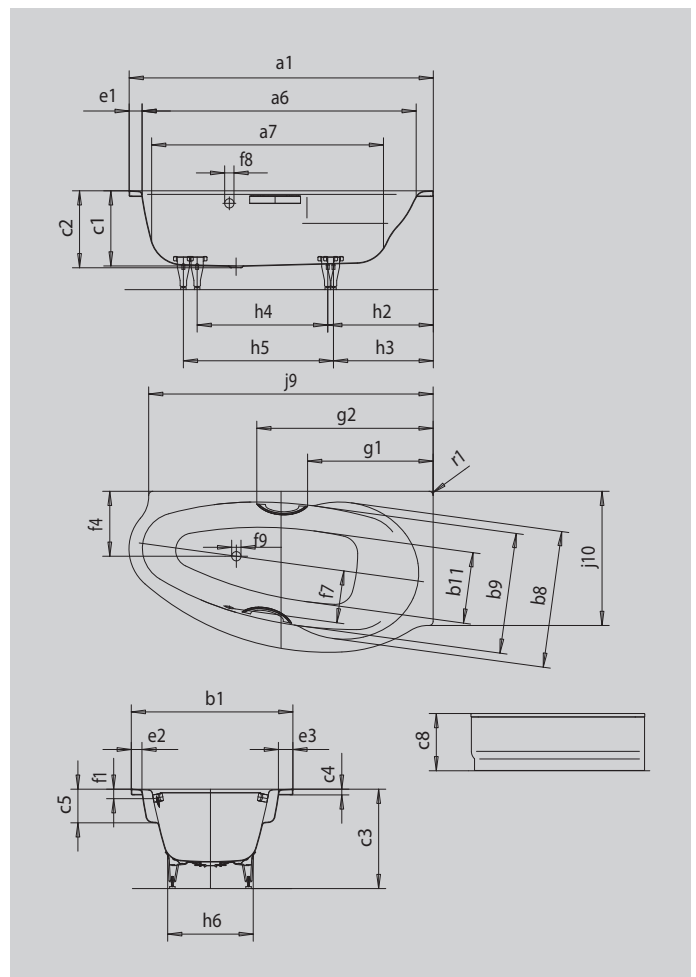

STUDIO LINKS

STUDIO STAR LINKS

- harmonisch gestaltete Eckwanne in Linksausführung
- großzügig bemessener Rückenbereich und integrierte Armlehnen
- auch mit Verkleidung und Griffen erhältlich
- aus KALDEWEI Stahl-Emaille

Abbildung ähnlich

GRIFF DEZENTE OPULENZ

Modell		828
Äußere Länge	a ₁	1700 mm
Innere Länge (oben)	a ₆	1545 mm
Innere Länge (unten)	a ₇	1290 mm
Äußere Breite	b ₁	900 mm
Innere Breite (unten)	b ₁₁	340 mm
Innere Breite (oben) Badebereich (mit; ohne) Armlehne	b ₉ ; b ₈	765; 675 mm
Tiefe Innen	c ₁	420 mm
Tiefe inklusive Ablaufloch	c ₂	430 mm
Höhe mit Füßen	c ₃	550 - 575 mm
Randhöhe	c ₄	32 mm
Armlehnentiefe	c ₅	200 mm
Höhe mit Träger und Verkleidung	c ₈	560 mm
Randbreite Längsseite	e ₃	140 mm
Randbreite Fußseite; Längsseite	e ₁ ; e ₂	75; 60 mm
Abstand Oberkante bis Mitte Überlaufloch	f ₁	70 mm
Abstand Wannrand bis Mitte Ablaufloch	f ₂	600 mm
Abstand Wannrand (längs) bis Mitte Ablaufloch	f ₄	363 mm
Abstand Mitte Ab- bis Mitte Überlaufloch	f ₇	290 mm
Durchmesser Überlaufloch	f ₈	Ø 52 mm
Durchmesser Ablaufloch	f ₉	Ø 52 mm
Fußbreite max.	h ₆	525 mm
Abstand Fußseite Wannrand bis Mitte Fuß	h ₂ ; h ₃	590; 558 mm
Abstand zwischen den Füßen	h ₄ ; h ₅	745; 880 mm
Schenkellänge (Längsseite)	j ₉	1590 mm
Schenkellänge (Kopfseite)	j ₁₀	750 mm
Äußerer Radius	r ₁	23 mm
Nutzhalt		149 l
Nettogewicht		63 kg
VPE 1 Mass A		1200 mm
VPE 1 Mass B		800 mm
VPE 1 Mass C		750 mm