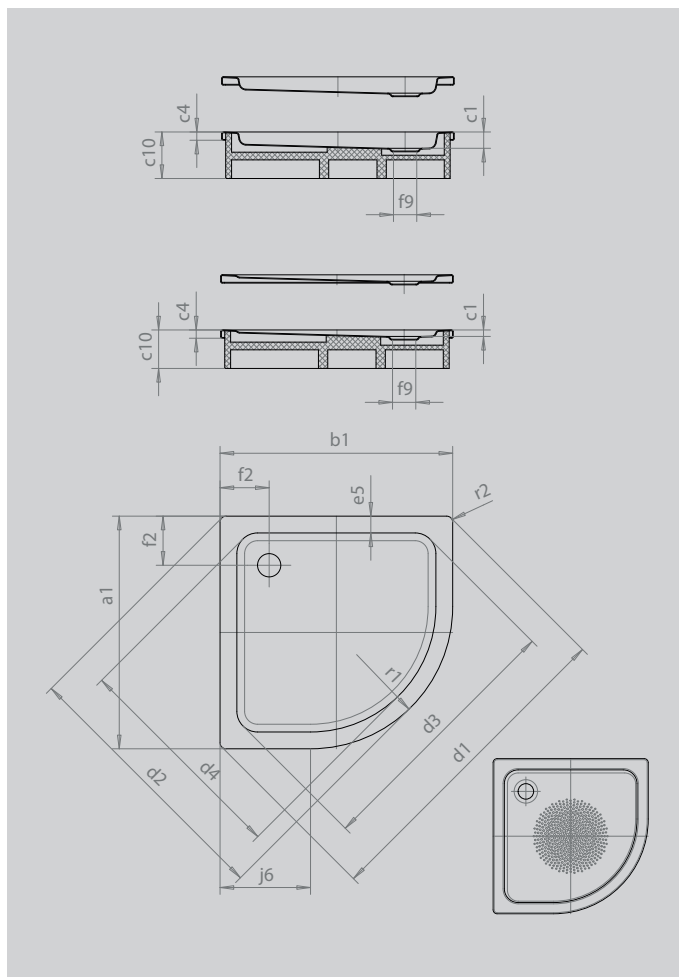

ARRONDO

- Viertelkreisduschwanne mit minimalistischer Formensprache
- großzügige Standfläche mit viel Freiraum beim Duschen
- platzsparende Form
- 55 cm Radius
- aus KALDEWEI Stahl-Emaile
- Ablaufdeckel nahezu bündig in die Duschkante integriert (nur in Kombination mit den Ablaufgamituren KA 90)

Abbildung ähnlich

Modell 873-1	KA 90	KA 90 extraflach	KA 90 flach	KA 90 waage- recht	KA 90 ultraflach	KA 90 senkrecht
Gesamt-Aufbauhöhe	145	134	125	145	125	0
Bauhöhe	80	69	60	80	60	80

Modell	873
Äußere Länge	a_1 1000 mm
Äußere Breite	b_1 1000 mm
Tiefe Innen	c_1 65 mm
Randhöhe	c_4 32 mm
Eckmaß äußere Länge	d_1 1395 mm
Eckmaß äußere Breite	d_2 1177 mm
Eckmaß innere Länge	d_3 1164 mm
Eckmaß innere Breite	d_4 996 mm
Randbreite	e_5 65 mm
Abstand Wannenrand bis Mitte Ablaufloch	f_2 190 mm
Durchmesser Ablaufloch	f_3 Ø 90 mm
Schenkellänge	j_6 450 mm
Äußerer Radius	r_1 550 mm
Äußerer Radius	r_2 23 mm
Nettogewicht	25 kg
VPE 1 Mass A	1200 mm
VPE 1 Mass B	1010 mm
VPE 1 Mass C	1143 mm
Antislip Durchmesser	Ø 588 mm