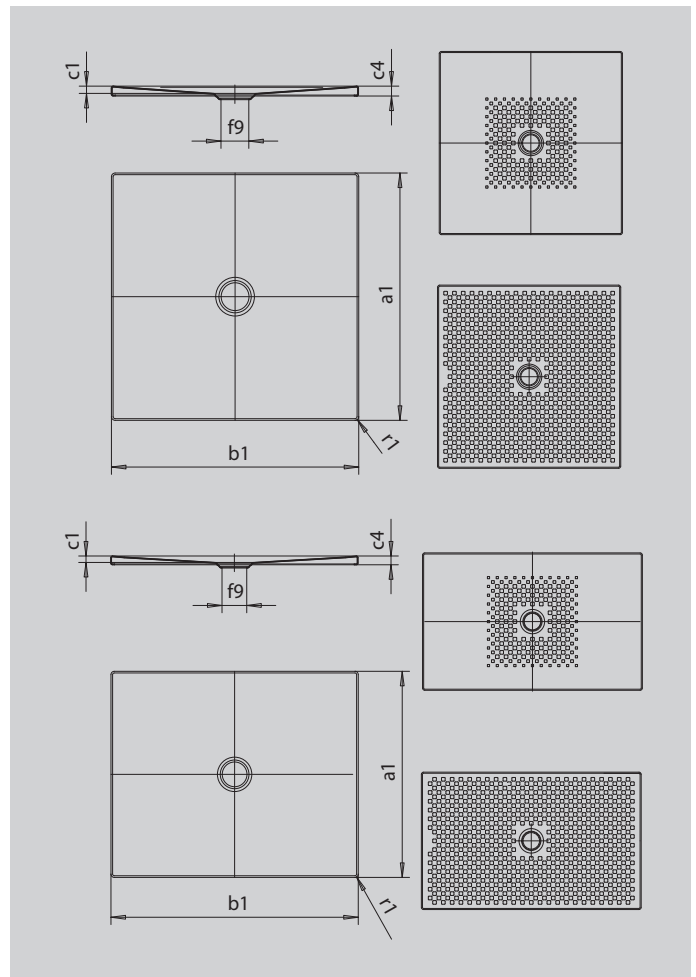

SCONA

- harmonisches Design mit zentriertem Ablauf
- absolut bodeneben einbaubar
- aus KALDEWEI Stahl-Emaile
- Ablaufdeckel nahezu bündig in die Duschlfläche integriert (nur in Kombination mit den Ablaufgamituren KA 90)

Abbildung ähnlich

Modell 917-1	KA 90	KA 90 extraflach	KA 90 flach	KA 90 waage- recht	KA 90 ultraflach	KA 90 senkrecht
Gesamt-Aufbauhöhe	103	92	83	103	83	0
Bauhöhe	80	69	60	80	60	80

SECURE⁺

Modell	917
Äußere Länge	a_1 800 mm
Äußere Breite	b_1 1200 mm
Tiefe Innen	c_1 23 mm
Randhöhe	c_4 32 mm
Durchmesser Ablaufloch	f_9 Ø 90 mm
Äußerer Radius	r_1 12 mm
Nettogewicht	25 kg
VPE 1 Mass A	1200 mm
VPE 1 Mass B	810 mm
VPE 1 Mass C	1210 mm
Antislip	492 x 492 mm
Vollantislip	740 x 1124 mm
SECURE PLUS	Vollflächig