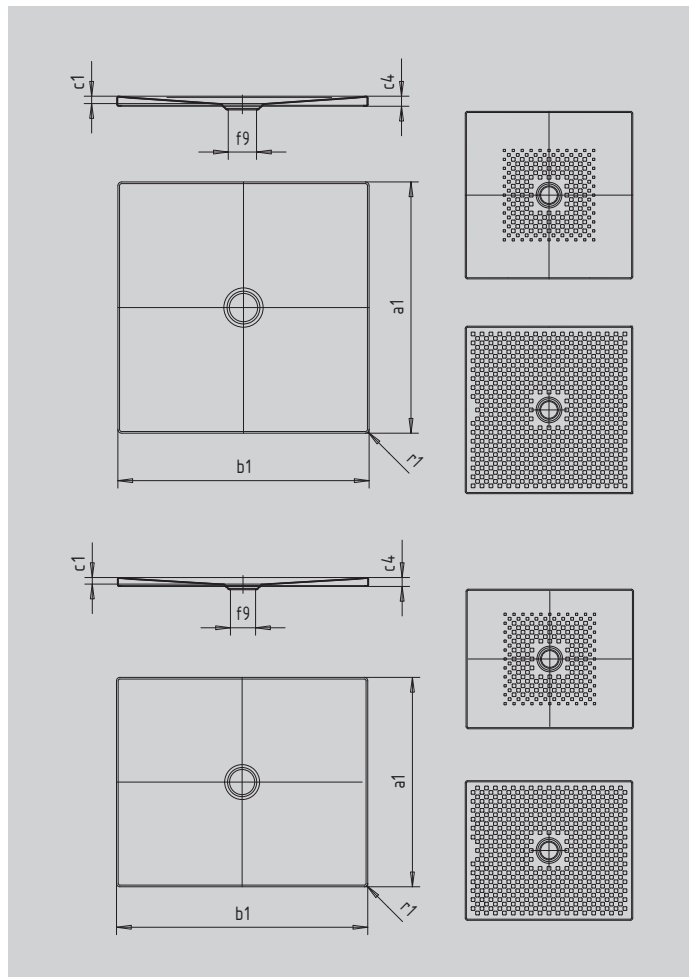

SCONA

- harmonisches Design mit zentriertem Ablauf
- absolut bodeneben einbaubar
- aus KALDEWEI Stahl-Emaile
- Ablaufdeckel nahezu bündig in die Duschlfläche integriert (nur in Kombination mit den Ablaufgamituren KA 90)

Abbildung ähnlich

Modell 940-1	KA 90 flach	KA 90 waage- recht	KA 90 senkrecht
Gesamt-Aufbauhöhe	83	103	0
Bauhöhe	60	80	80

SECURE⁺

Modell	940
Äußere Länge	a_1 700 mm
Äußere Breite	b_1 900 mm
Tiefe Innen	c_1 23 mm
Randhöhe	c_4 32 mm
Durchmesser Ablaufloch	f_9 Ø 90 mm
Äußerer Radius	r_1 12 mm
Nettogewicht	17 kg
VPE 1 Mass A	1200 mm
VPE 1 Mass B	800 mm
VPE 1 Mass C	1101 mm
Antislip	492 x 492 mm
Vollantislip	644 x 836 mm
SECURE PLUS	Vollflächig