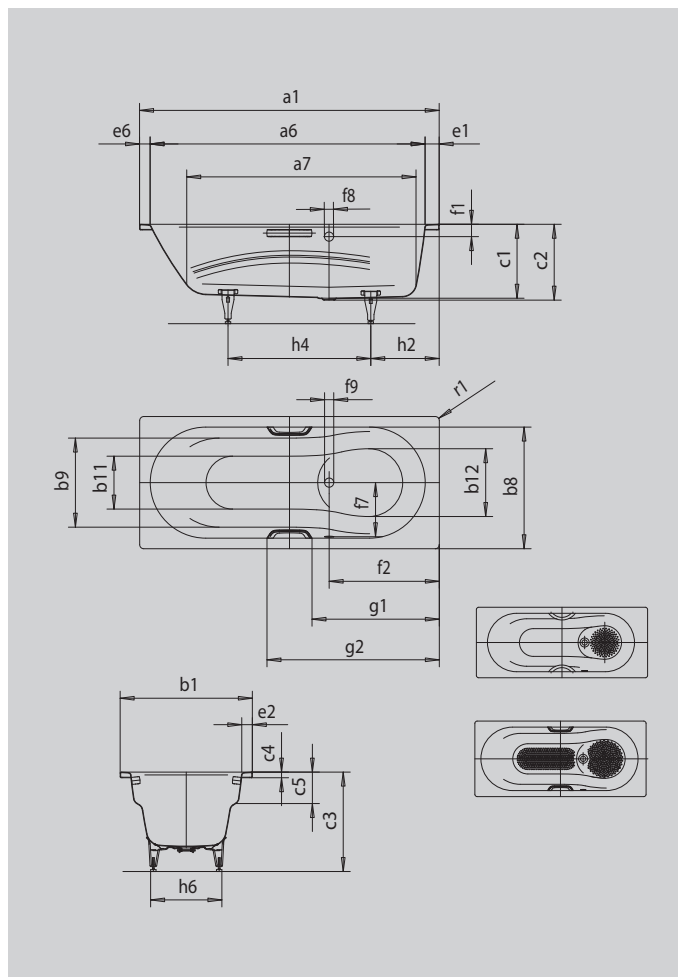

VAIO SET

VAIO SET STAR

- einsitzige Wanne mit seitlich positioniertem Überlauf und integrierten Armlehnen
- Kombiwanne, die sich zum Baden und Duschen eignet
- auch mit Griffen erhältlich
- aus KALDEWEI Stahl-Emaille

Abbildung ähnlich

GRIFF DEZENTE OPULENZ

Modell		945
Äußere Länge	a ₁	1700 mm
Innere Länge (oben)	a ₆	1460 mm
Innere Länge (unten)	a ₇	1200 mm
Äußere Breite	b ₁	700 mm
Innere Breite (oben) Badebereich (mit; ohne) Armlehne	b ₉ ; b ₉	580; 470 mm
Innere Breite (unten)	b ₁₁ ; b ₁₂	420; 475 mm
Tiefe Innen	c ₁	420 mm
Tiefe inklusive Ablaufloch	c ₂	430 mm
Höhe mit Füßen	c ₃	567 - 590 mm
Randhöhe	c ₄	32 mm
Armlehntiefe	c ₅	175 mm
Randbreite Fußseite; Längsseite; Kopfseite	e ₁ ; e ₂ ; e ₆	130; 60; 110
Abstand Oberkante bis Mitte Überlaufloch	f ₁	70 mm
Abstand Wannrand bis Mitte Ablaufloch	f ₂	625 mm
Abstand Mitte Ab- bis Mitte Überlaufloch	f ₇	280 mm
Durchmesser Überlaufloch	f ₈	Ø 52 mm
Durchmesser Ablaufloch	f ₉	Ø 52 mm
Abstand Wannrand (Fußseite) bis Anfang Griff	g ₁	722 mm
Abstand Wannrand (Fußseite) bis Ende Griff	g ₂	978 mm
Abstand Fußseite Wannrand bis Mitte Fuß	h ₂	485 mm
Abstand zwischen den Füßen	h ₄	625 mm
Fußbreite max.	h ₆	430 mm
Äußerer Radius	r ₁	23 mm
Nutzhalt		100 l
Nettogewicht		47 kg
VPE 1 Mass A		1200 mm
VPE 1 Mass B		800 mm
VPE 1 Mass C		1860 mm
Antislip Durchmesser		Ø 288 mm