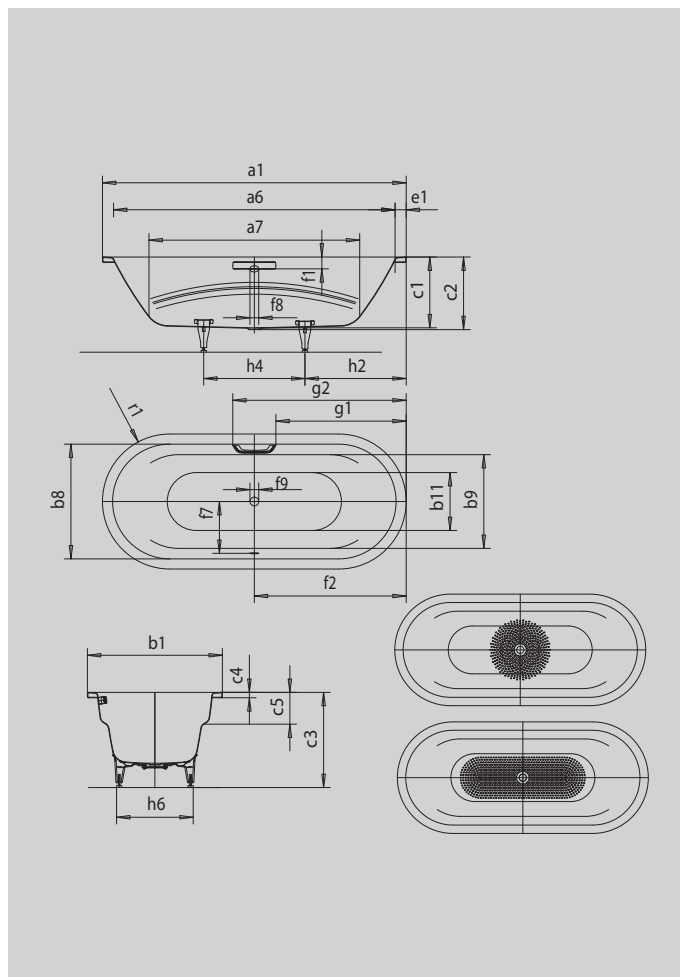

VAIO DUO OVAL

- Baden zu zweit: zwei identische Rückenschrägen und Mittelablauf
- mit integrierten Armlehnen
- aus KALDEWEI Stahl-Emaille

Abbildung ähnlich

GRIFF DEZENTE OPULENZ

Modell		951
Äußere Länge	a ₁	1800 mm
Innere Länge (oben)	a ₆	1680 mm
Innere Länge (unten)	a ₇	1248 mm
Äußere Breite	b ₁	800 mm
Innere Breite (unten)	b ₁₁	496 mm
Innere Breite (oben) Badebereich (mit; ohne) Armlehne	b ₈ ; b ₉	680; 555 mm
Tiefe Innen	c ₁	420 mm
Tiefe inklusive Ablaufloch	c ₂	430 mm
Höhe mit Füßen	c ₃	550 - 590 mm
Randhöhe	c ₄	32 mm
Armlehnentiefe	c ₅	180 mm
Randbreite Fußseite	e ₁	60 mm
Abstand Oberkante bis Mitte Überlaufloch	f ₁	70 mm
Abstand Wannrand bis Mitte Ablaufloch	f ₂	900 mm
Abstand Mitte Ab- bis Mitte Überlaufloch	f ₇	332 mm
Durchmesser Überlaufloch	f ₈	Ø 52 mm
Durchmesser Ablaufloch	f ₉	Ø 52 mm
Abstand Wannrand (Fußseite) bis Anfang Griff	g ₁	772 mm
Abstand Wannrand (Fußseite) bis Ende Griff	g ₂	1028 mm
Abstand Fußseite Wannrand bis Mitte Fuß	h ₂	600 mm
Abstand zwischen den Füßen	h ₄	600 mm
Fußbreite max.	h ₆	455 mm
Äußerer Radius	r ₁	400 mm
Nutzhalt		155 l
Nettogewicht		50 kg
VPE 1 Mass A		1200 mm
VPE 1 Mass B		880 mm
VPE 1 Mass C		2030 mm
Antislip Durchmesser		Ø 435 mm
Vollantislip		900 x 300 mm