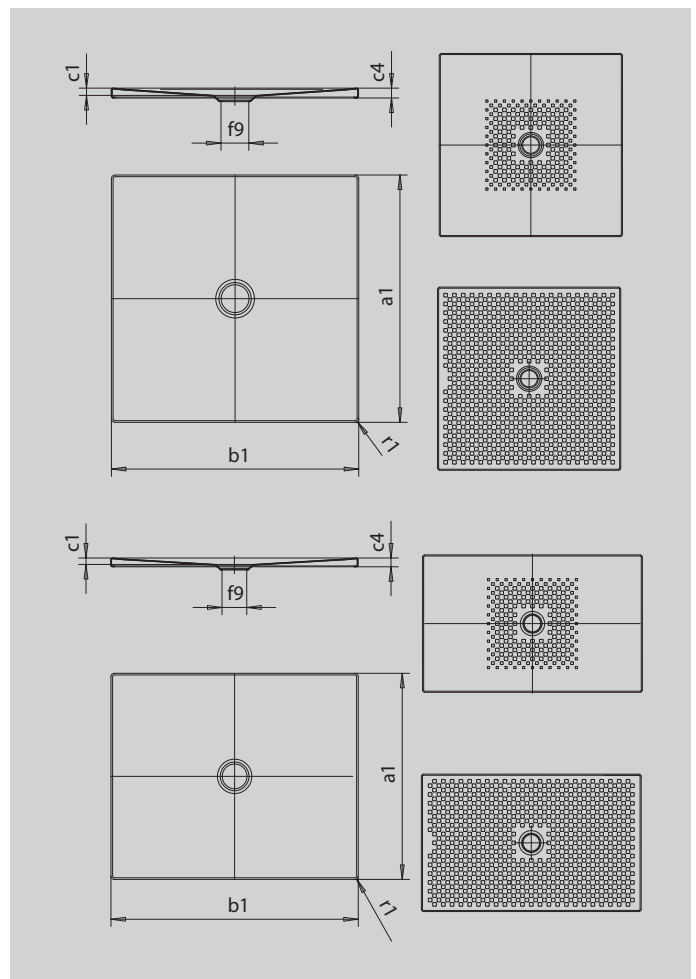

SCONA

- harmonisches Design mit zentriertem Ablauf
- absolut bodeneben einbaubar
- aus KALDEWEI Stahl-Emaile
- Ablaufdeckel nahezu bündig in die Duschkfläche integriert (nur in Kombination mit den Ablaufgamituren KA 90)

Abbildung ähnlich

Modell 965-1	KA 90 flach	KA 90 waage- recht	KA 90 senkrecht
Gesamt-Aufbauhöhe	83	103	0
Bauhöhe	60	80	80

SECURE⁺

Modell	965
Äußere Länge	a_1 700 mm
Äußere Breite	b_1 1200 mm
Tiefe Innen	c_1 23 mm
Randhöhe	c_4 32 mm
Durchmesser Ablaufloch	f_9 Ø 90 mm
Äußerer Radius	r_1 12 mm
Nettogewicht	21 kg
VPE 1 Mass A	1200 mm
VPE 1 Mass B	800 mm
VPE 1 Mass C	1210 mm
Antislip	492 x 492 mm
Vollantislip	644 x 1124 mm
SECURE PLUS	Vollflächig