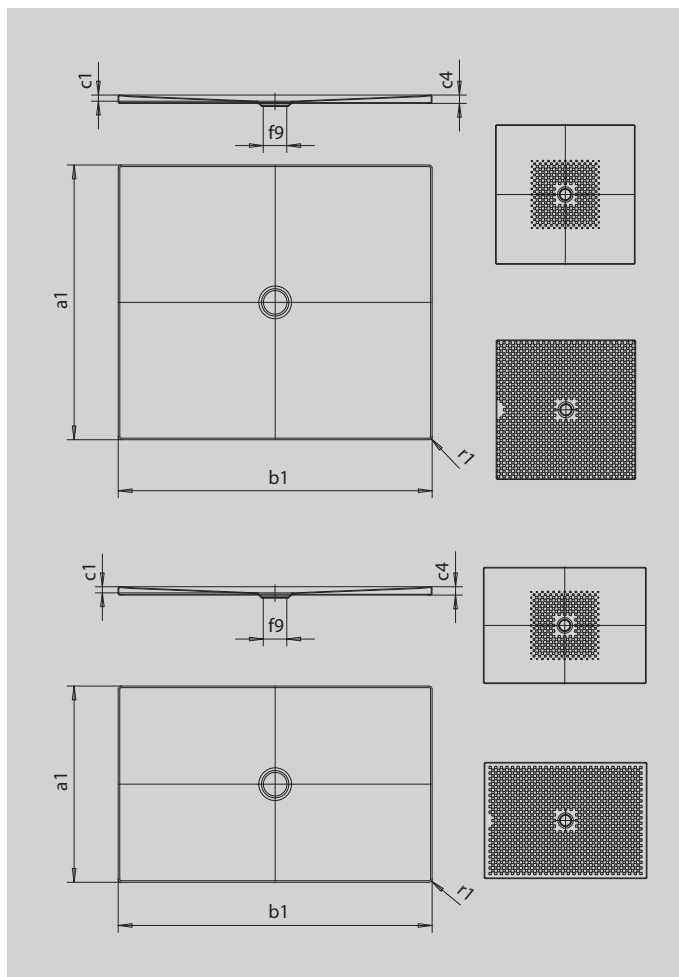

SCONA

- harmonisches Design mit zentriertem Ablauf
- absolut bodeneben einbaubar
- aus KALDEWEI Stahl-Emaile
- Ablaufdeckel nahezu bündig in die Duschlfläche integriert (nur in Kombination mit den Ablaufgamituren KA 90)

Abbildung ähnlich

Modell 974-1	KA 90 flach	KA 90 waage- recht	KA 90 senkrecht
Gesamt-Aufbauhöhe	83	103	0
Bauhöhe	60	80	80

SECURE⁺

Modell	974
Äußere Länge	a_1 700 mm
Äußere Breite	b_1 1400 mm
Tiefe Innen	c_1 23 mm
Randhöhe	c_4 32 mm
Durchmesser Ablaufloch	f_9 Ø 90 mm
Äußerer Radius	r_1 12 mm
Nettogewicht	25 kg
VPE 1 Mass A	1200 mm
VPE 1 Mass B	800 mm
VPE 1 Mass C	1410 mm
Antislip	492 x 492 mm
Vollantislip	644 x 1316 mm
SECURE PLUS	Vollflächig