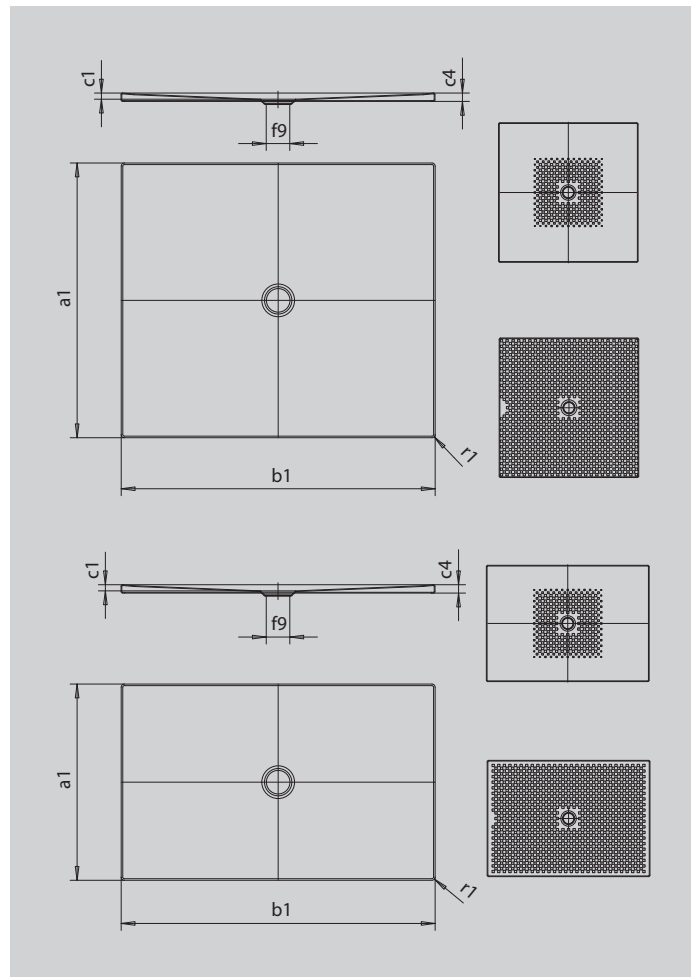

# SCONA

- harmonisches Design mit zentriertem Ablauf
- absolut bodeneben einbaubar
- aus KALDEWEI Stahl-Emaile
- Ablaufdeckel nahezu bündig in die Duschfläche integriert (nur in Kombination mit den Ablaufgamituren KA 90)

Abbildung ähnlich

Modell 975-1	KA 90 flach	KA 90 waage- recht	KA 90 senkrecht
Gesamt-Aufbauhöhe	83	103	0
Bauhöhe	60	80	80

SECURE<sup>+</sup>

Modell	975
Äußere Länge	$a_1$ 750 mm
Äußere Breite	$b_1$ 1400 mm
Tiefe Innen	$c_1$ 23 mm
Randhöhe	$c_4$ 32 mm
Durchmesser Ablaufloch	$f_9$ Ø 90 mm
Äußerer Radius	$r_1$ 12 mm
Nettogewicht	27 kg
VPE 1 Mass A	1200 mm
VPE 1 Mass B	800 mm
VPE 1 Mass C	1410 mm
Antislip	492 x 492 mm
Vollantislip	692 x 1316 mm
SECURE PLUS	Vollflächig