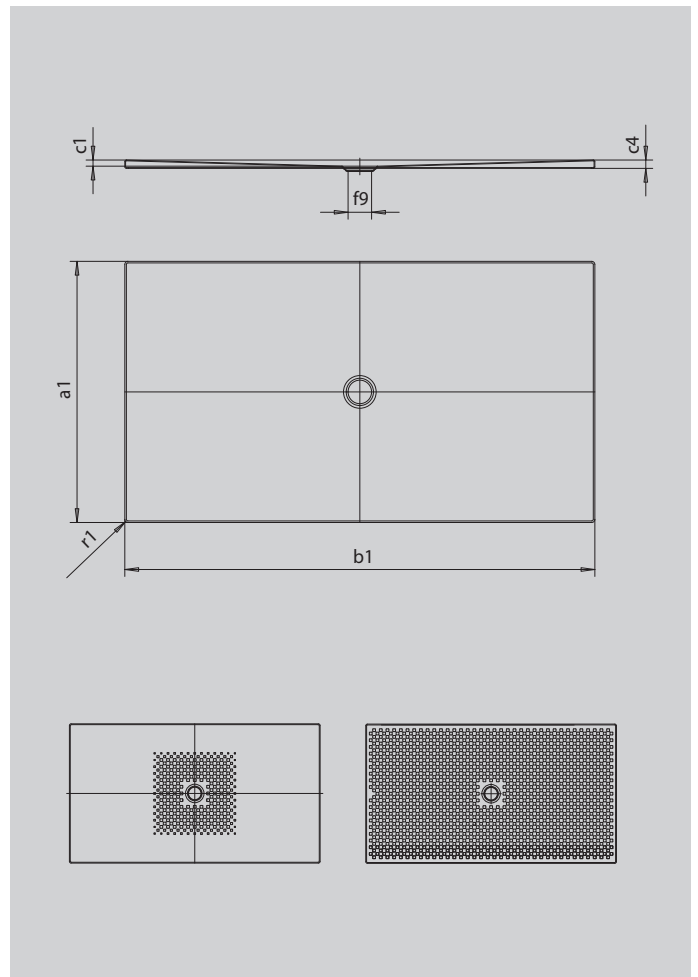

SCONA

- harmonisches Design mit zentriertem Ablauf
- absolut bodeneben einbaubar
- aus KALDEWEI Stahl-Emaile
- Ablaufdeckel nahezu bündig in die Duschfläche integriert (nur in Kombination mit den Ablaufgamituren KA 90)

Abbildung ähnlich

Modell 977-1	KA 90 flach	KA 90 waage- recht	KA 90 senkrecht
Gesamt-Aufbauhöhe	83	103	0
Bauhöhe	60	80	80

SECURE⁺

Modell	977
Äußere Länge	a_1 1000 mm
Äußere Breite	b_1 1400 mm
Tiefe Innen	c_1 23 mm
Randhöhe	c_4 32 mm
Durchmesser Ablaufloch	f_9 Ø 90 mm
Äußerer Radius	r_1 12 mm
Nettogewicht	35 kg
VPE 1 Mass A	1200 mm
VPE 1 Mass B	1010 mm
VPE 1 Mass C	1410 mm
Antislip	492 x 492 mm
Vollantislip	932 x 1316 mm
SECURE PLUS	Vollflächig