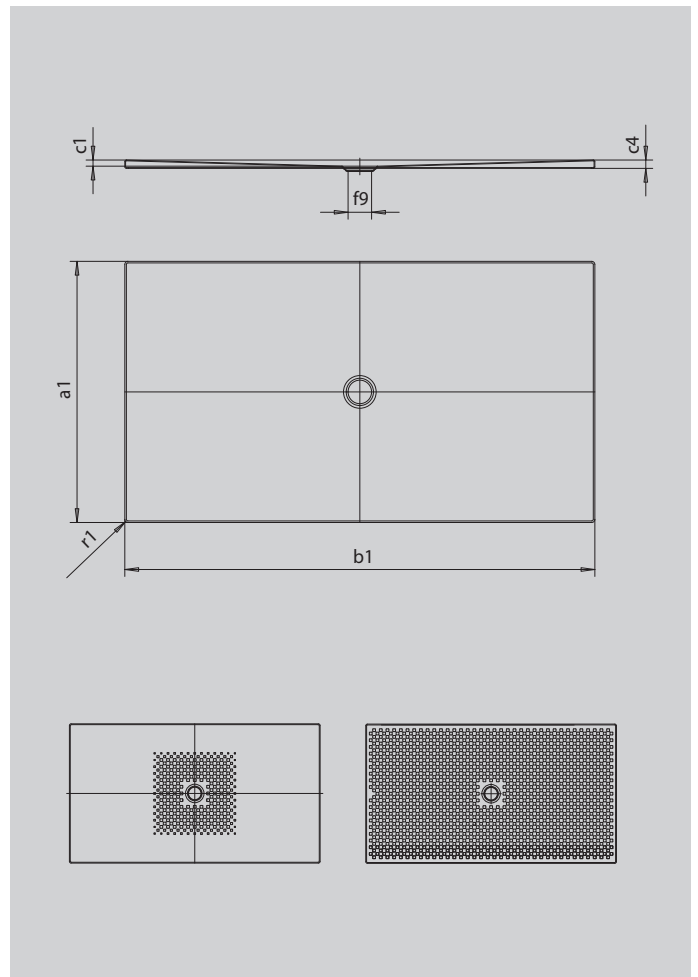

SCONA

- harmonisches Design mit zentriertem Ablauf
- absolut bodeneben einbaubar
- aus KALDEWEI Stahl-Emaile
- Ablaufdeckel nahezu bündig in die Duschlfläche integriert (nur in Kombination mit den Ablaufgamituren KA 90)

Abbildung ähnlich

Modell 986-1	KA 90 flach	KA 90 waage- recht	KA 90 senkrecht
Gesamt-Aufbauhöhe	83	103	0
Bauhöhe	60	80	80

SECURE⁺

Modell	986
Äußere Länge	a_1 750 mm
Äußere Breite	b_1 1600 mm
Tiefe Innen	c_1 23 mm
Randhöhe	c_4 32 mm
Durchmesser Ablaufloch	f_9 Ø 90 mm
Äußerer Radius	r_1 12 mm
Nettogewicht	30 kg
VPE 1 Mass A	1200 mm
VPE 1 Mass B	800 mm
VPE 1 Mass C	1610 mm
Antislip	492 x 492 mm
Vollantislip	692 x 1556 mm
SECURE PLUS	Vollflächig