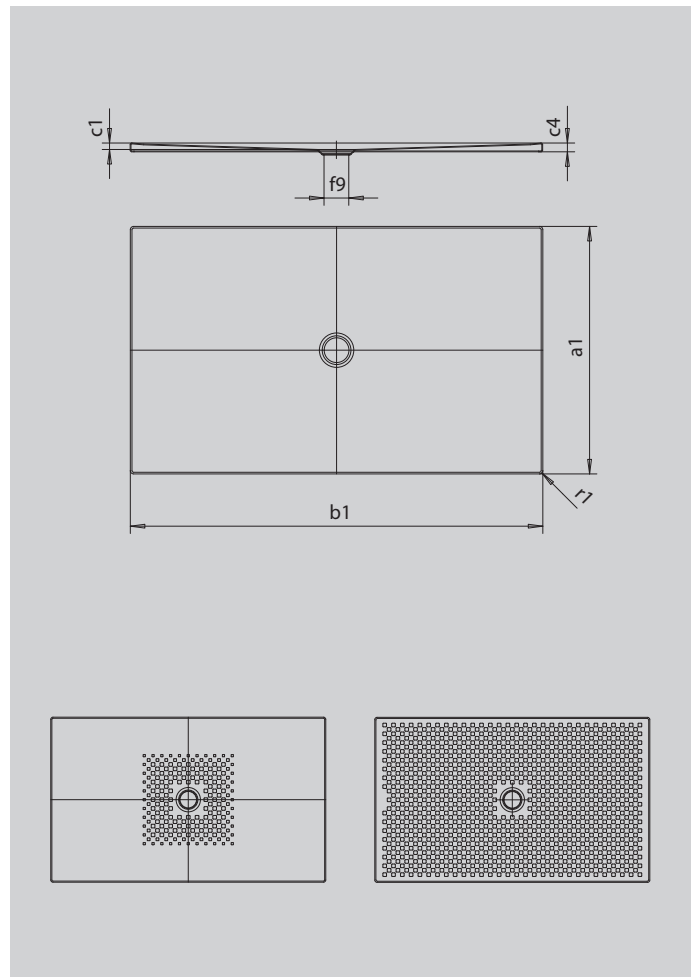

SCONA

- harmonisches Design mit zentriertem Ablauf
- absolut bodeneben einbaubar
- aus KALDEWEI Stahl-Emaile
- Ablaufdeckel nahezu bündig in die Duschlfläche integriert (nur in Kombination mit den Ablaufgamituren KA 90)

Abbildung ähnlich

Modell 997-1	KA 90 flach	KA 90 waage- recht	KA 90 senkrecht
Gesamt-Aufbauhöhe	83	103	0
Bauhöhe	60	80	80

SECURE⁺

Modell	997
Äußere Länge	a_1 900 mm
Äußere Breite	b_1 1800 mm
Tiefe Innen	c_1 23 mm
Randhöhe	c_4 32 mm
Durchmesser Ablaufloch	f_9 Ø 90 mm
Äußerer Radius	r_1 12 mm
Nettogewicht	41 kg
VPE 1 Mass A	1200 mm
VPE 1 Mass B	910 mm
VPE 1 Mass C	1810 mm
Antislip	492 x 492 mm
Vollantislip	836 x 1748 mm
SECURE PLUS	Vollflächig