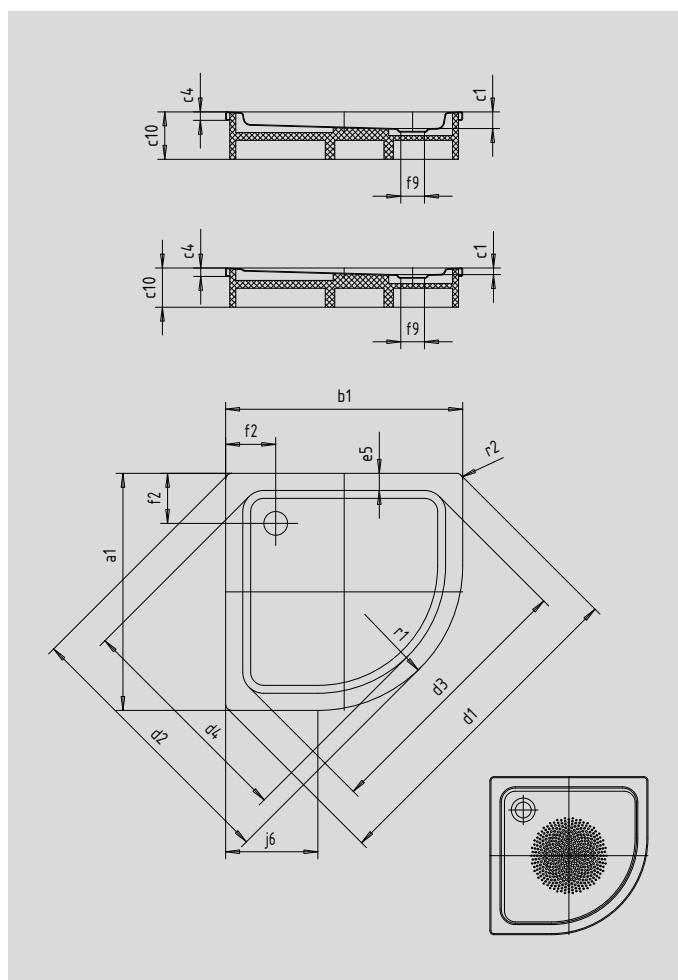

ARRONDO

- Viertelkreisduschwanne mit minimalistischer Formensprache
- großzügige Standfläche mit viel Freiraum beim Duschen
- Platz sparende Form
- 55 cm Radius
- aus KALDEWEI Stahl-Email
- Ablaufdeckel bündig in die Duschfläche integriert (nur in Kombination mit den Ablaufgarnituren KA 90)

Abbildung ähnlich

Modell	Gesamt-Aufbauhöhe				Bauhöhe			
	870	871	872	873	870	871	872	873
KA 90	105	145	105	145	81	81	81	81
KA 90 extraflach	94	134	94	134	70	70	70	70
KA 90 senkrecht	49	49	49	49	81	81	81	81
KA 90 ultraflach	85	125	85	125	61	61	61	61

Modell	870	871	872	873	
Äußere Länge	a ₁	900	900	1000	1000 mm
Äußere Breite	b ₁	900	900	1000	1000 mm
Tiefe Innen	c ₁	25	65	25	65 mm
Randhöhe	c ₄	32	32	32	32 mm
Höhe mit Wannenträger	c ₁₀	120	160	120	160 mm
Eckmaß äußere Länge	d ₁	1254	1254	1395	1395 mm
Eckmaß äußere Breite	d ₂	1035	1035	1177	1177 mm
Eckmaß innere Länge	d ₃	1023	1023	1164	1164 mm
Eckmaß innere Breite	d ₄	855	855	996	996 mm
Randbreite	e ₃	65	65	65	65 mm
Abstand Wannrand bis Mitte Ablaufloch	f ₂	190	190	190	190 mm
Durchmesser Ablaufloch	f ₉	Ø 90	Ø 90	Ø 90	Ø 90 mm
Schenkellänge	j ₆	350	350	450	450 mm
Äußerer Radius	r ₁	550	550	550	550 mm
Äußerer Radius	r ₂	23	23	23	23 mm
Nettogewicht		20	21	24	25 kg
Antislip Durchmesser		Ø 435	Ø 435	Ø 588	Ø 588 mm