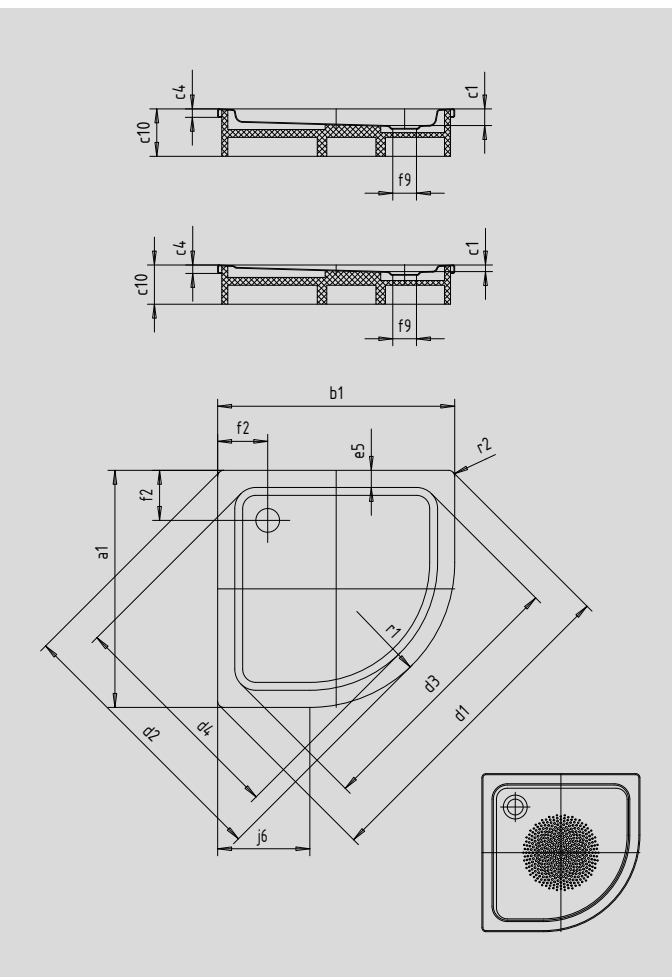

ARRONDO

- Viertelkreisduschwanne mit minimalistischer Formensprache
- großzügige Standfläche mit viel Freiraum beim Duschen
- Platz sparende Form
- 55 cm Radius
- aus KALDEWEI Stahl-Email
- Ablaufdeckel bündig in die Duschfläche integriert (nur in Kombination mit den Ablaufgarnituren KA 90)

Abbildung ähnlich

Modell	Gesamt-Aufbauhöhe				Bauhöhe			
	870	871	872	873	870	871	872	873
KA 90	105	145	105	145	81	81	81	81
KA 90 extraflach	94	134	94	134	70	70	70	70
KA 90 senkrecht	49	49	49	49	81	81	81	81
KA 90 ultraflach	85	125	85	125	61	61	61	61

Modell	870	871	872	873	
Äußere Länge	a ₁	900	900	1000	1000 mm
Äußere Breite	b ₁	900	900	1000	1000 mm
Tiefe Innen	c ₁	25	65	25	65 mm
Randhöhe	c ₄	32	32	32	32 mm
Höhe mit Wannenträger	c ₁₀	120	160	120	160 mm
Eckmaß äußere Länge	d ₁	1254	1254	1395	1395 mm
Eckmaß äußere Breite	d ₂	1035	1035	1177	1177 mm
Eckmaß innere Länge	d ₃	1023	1023	1164	1164 mm
Eckmaß innere Breite	d ₄	855	855	996	996 mm
Randbreite	e ₃	65	65	65	65 mm
Abstand Wannrand bis Mitte Ablaufloch	f ₂	190	190	190	190 mm
Durchmesser Ablaufloch	f ₉	Ø 90	Ø 90	Ø 90	Ø 90 mm
Schenkellänge	j ₆	350	350	450	450 mm
Äußerer Radius	r ₁	550	550	550	550 mm
Äußerer Radius	r ₂	23	23	23	23 mm
Nettogewicht		20	21	24	25 kg
Antislip Durchmesser		Ø 435	Ø 435	Ø 588	Ø 588 mm