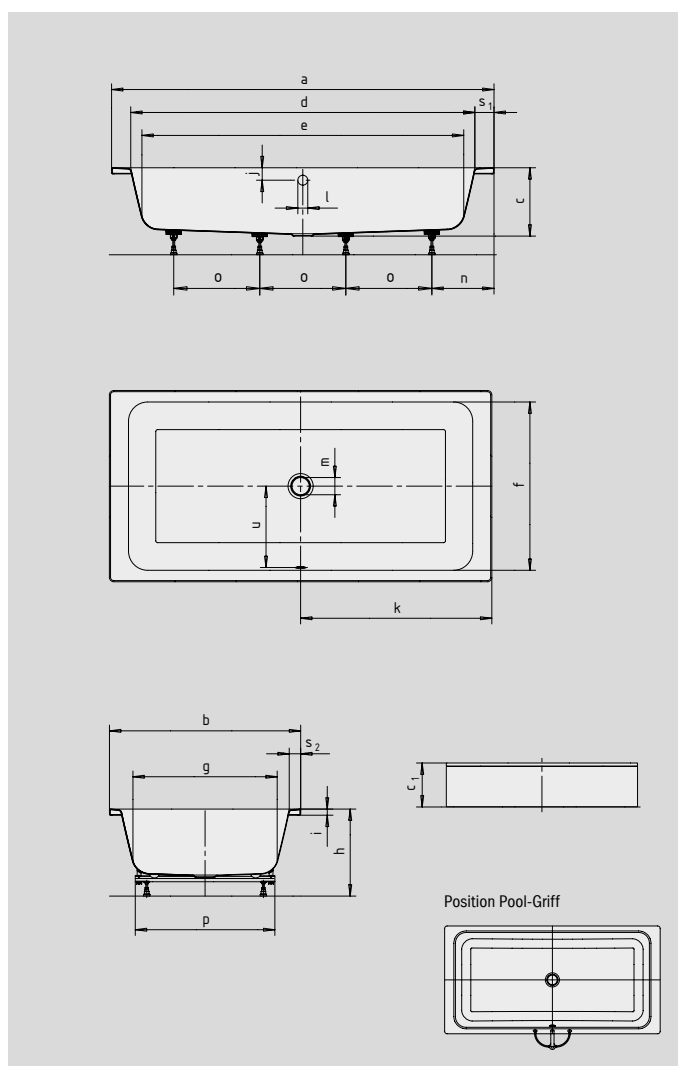

BASSINO

BASSINO MIT VERKLEIDUNG

- geradliniges, puristisches Design
- im Zubehörpaket enthaltenes Kissen ermöglicht entspanntes Schweben wie im Meer
- auch zum Duschen geeignet
- optional mit Wannenboard als Sitz oder Ablagefläche
- auch mit Verkleidung erhältlich
- aus KALDEWEI Stahl-Email

Abbildungen ähnlich

Kissen

Wannenboard (optional)

Modell-Nr.		144
Äußere Länge	a	2000 mm
Äußere Breite	b	1000 mm
Tiefe	c	355 mm
Gesamthöhe mit Verkleidung	c ₁	460 mm
Innere Länge (oben)	d	1800 mm
Innere Länge (unten)	e	1680 mm
Innere Breite (oben)	f	880 mm
Innere Breite (unten)	g	755 mm
Höhe mit Füßen	h	455-470 mm
Randhöhe	i	32 mm
Abstand Oberkante bis Mitte Überlaufloch	j	65 mm
Abstand Wannenrand bis Mitte Ablaufloch	k	1000 mm
Durchmesser Überlaufloch	l	52 mm
Durchmesser Ablaufloch	m	90 mm
Abstand Fußseite Wannenrand bis Mitte Fuß	n	325 mm
Abstand zwischen den Füßen	o	450 mm
Fußbreite max.	p	730 mm
Randbreite (Fußseite; Längsseite)	s ₁ ; s ₂	100; 60 mm
Abstand Mitte Ab- bis Mitte Überlaufloch	u	425 mm
Nutzinhalt** in Ltr.		240
Gewicht der emaillierten Badewanne in kg		70

Fertigungstechnische Änderungen, Toleranzen und Irrtümer vorbehalten. Abbildungen ähnlich.
 ** Nutzinhalt = Wasserinhalt abzgl. durchschnittlich 70 Ltr. Verdrängung.

KALDEWEI