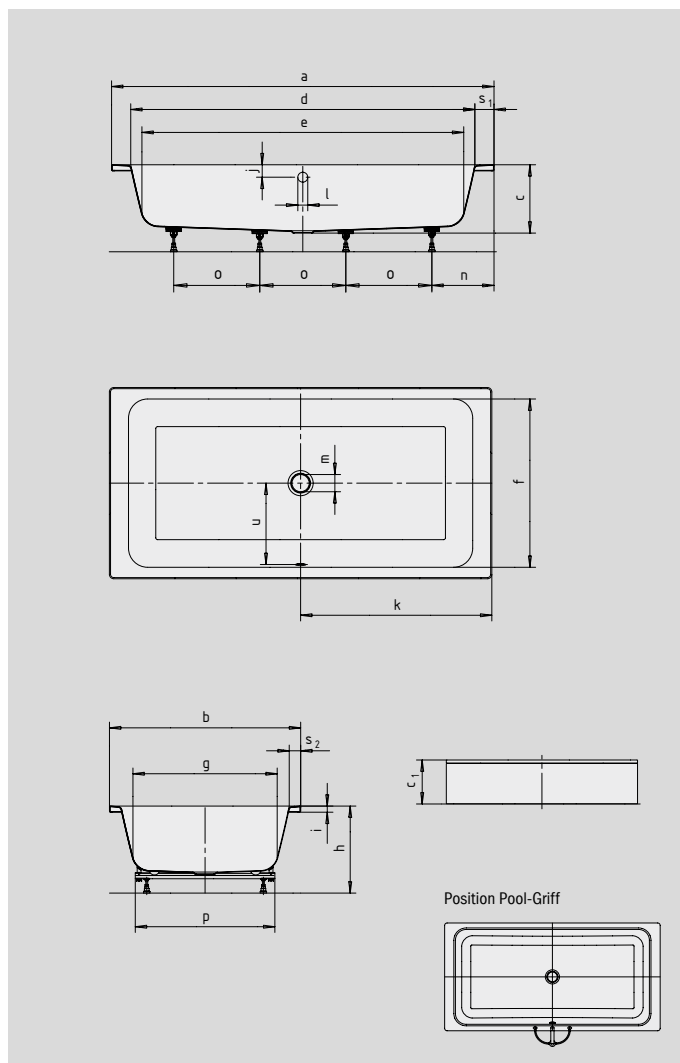

BASSINO

BASSINO MIT VERKLEIDUNG

- geradliniges, puristisches Design
- im Zubehörpaket enthaltenes Kissen ermöglicht entspanntes Schweben wie im Meer
- auch zum Duschen geeignet
- optional mit Wannenboard als Sitz oder Ablagefläche
- auch mit Verkleidung erhältlich
- aus KALDEWEI Stahl-Email

Abbildungen ähnlich

Kissen

Wannenboard (optional)

Modell-Nr.		144
Äußere Länge	a	2000 mm
Äußere Breite	b	1000 mm
Tiefe	c	355 mm
Gesamthöhe mit Verkleidung	c ₁	460 mm
Innere Länge (oben)	d	1800 mm
Innere Länge (unten)	e	1680 mm
Innere Breite (oben)	f	880 mm
Innere Breite (unten)	g	755 mm
Höhe mit Füßen	h	455-470 mm
Randhöhe	i	32 mm
Abstand Oberkante bis Mitte Überlaufloch	j	65 mm
Abstand Wannenrand bis Mitte Ablaufloch	k	1000 mm
Durchmesser Überlaufloch	l	52 mm
Durchmesser Ablaufloch	m	90 mm
Abstand Fußseite Wannenrand bis Mitte Fuß	n	325 mm
Abstand zwischen den Füßen	o	450 mm
Fußbreite max.	p	730 mm
Randbreite (Fußseite; Längsseite)	s ₁ ; s ₂	100; 60 mm
Abstand Mitte Ab- bis Mitte Überlaufloch	u	425 mm
Nutzinhalt** in Ltr.		240
Gewicht der emaillierten Badewanne in kg		70

Fertigungstechnische Änderungen, Toleranzen und Irrtümer vorbehalten. Abbildungen ähnlich.
 ** Nutzinhalt = Wasserinhalt abzgl. durchschnittlich 70 Ltr. Verdrängung.

KALDEWEI