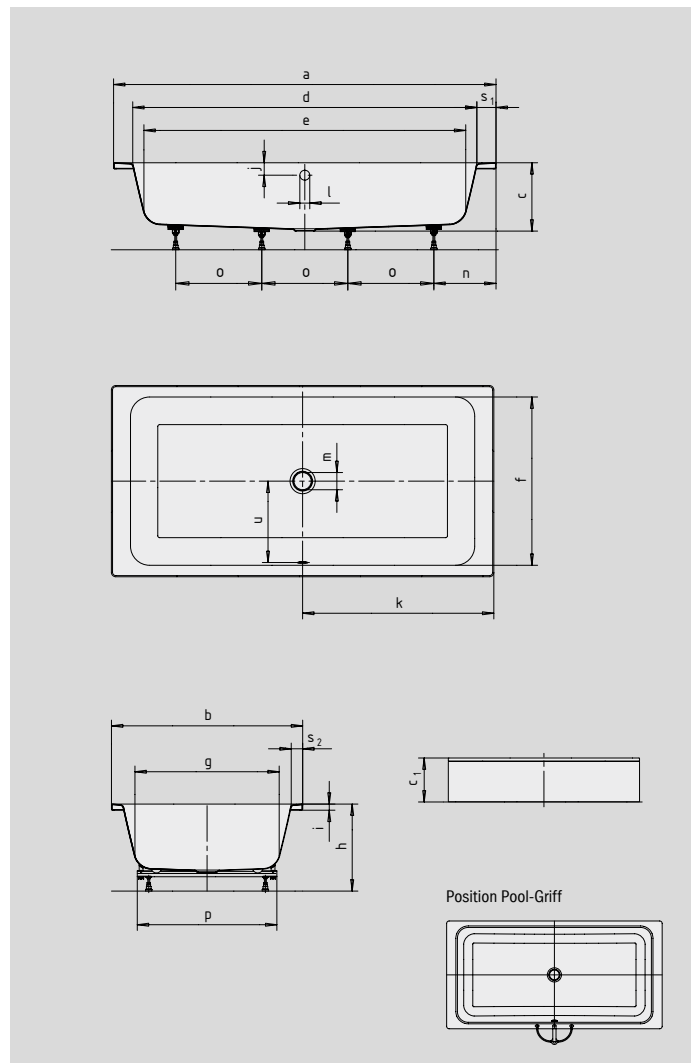

BASSINO

BASSINO MIT VERKLEIDUNG

- geradliniges, puristisches Design
- auch zum Duschen geeignet
- auch mit Verkleidung erhältlich
- aus KALDEWEI Stahl-Email

Abbildungen ähnlich

Modell-Nr.		144
Äußere Länge	a	2000 mm
Äußere Breite	b	1000 mm
Tiefe	c	355 mm
Gesamthöhe mit Verkleidung	c ₁	460 mm
Innere Länge (oben)	d	1800 mm
Innere Länge (unten)	e	1680 mm
Innere Breite (oben)	f	880 mm
Innere Breite (unten)	g	755 mm
Höhe mit Füßen	h	455-470 mm
Randhöhe	i	32 mm
Abstand Oberkante bis Mitte Überlaufloch	j	65 mm
Abstand Wannrand bis Mitte Ablaufloch	k	1000 mm
Durchmesser Überlaufloch	l	52 mm
Durchmesser Ablaufloch	m	90 mm
Abstand Fußseite Wannrand bis Mitte Fuß	n	325 mm
Abstand zwischen den Füßen	o	450 mm
Fußbreite max.	p	730 mm
Randbreite (Fußseite; Längsseite)	s ₁ ; s ₂	100; 60 mm
Abstand Mitte Ab- bis Mitte Überlaufloch	u	425 mm
Nutzinhalt** in Ltr.		240
Gewicht der emaillierten Badewanne in kg		70

Fertigungstechnische Änderungen, Toleranzen und Irrtümer vorbehalten. Abbildungen ähnlich.
 ** Nutzinhalt = Wasserinhalt abzgl. durchschnittlich 70 Ltr. Verdrängung.

KALDEWEI