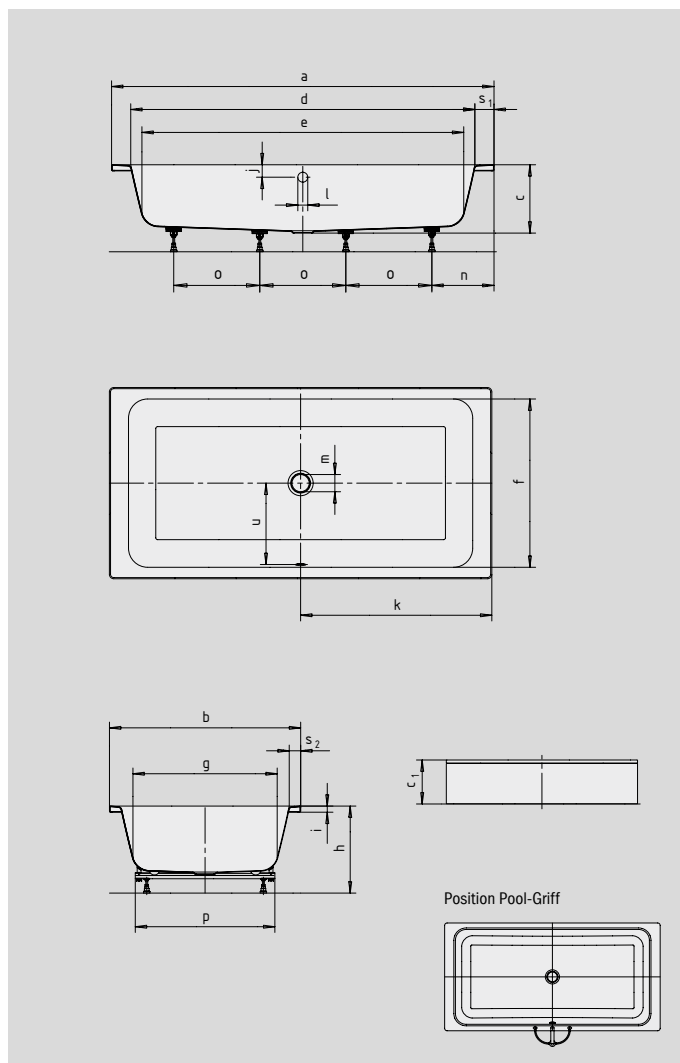

## BASSINO MIT VERKLEIDUNG

- geradliniges, puristisches Design
- auch zum Duschen geeignet
- auch mit Verkleidung erhältlich
- aus KALDEWEI Stahl-Email

Abbildungen ähnlich

Modell-Nr.		144
Äußere Länge	a	2000 mm
Äußere Breite	b	1000 mm
Tiefe	c	355 mm
Gesamthöhe mit Verkleidung	c <sub>1</sub>	460 mm
Innere Länge (oben)	d	1800 mm
<b>Innere Länge (unten)</b>	<b>e</b>	<b>1680 mm</b>
Innere Breite (oben)	f	880 mm
Innere Breite (unten)	g	755 mm
Höhe mit Füßen	h	455-470 mm
Randhöhe	i	32 mm
Abstand Oberkante bis Mitte Überlaufloch	j	65 mm
Abstand Wannrand bis Mitte Ablaufloch	k	1000 mm
Durchmesser Überlaufloch	l	52 mm
Durchmesser Ablaufloch	m	90 mm
Abstand Fußseite Wannrand bis Mitte Fuß	n	325 mm
Abstand zwischen den Füßen	o	450 mm
Fußbreite max.	p	730 mm
Randbreite (Fußseite; Längsseite)	s <sub>1</sub> ; s <sub>2</sub>	100; 60 mm
Abstand Mitte Ab- bis Mitte Überlaufloch	u	425 mm
Nutzinhalt** in Ltr.		240
Gewicht der emaillierten Badewanne in kg		70

Fertigungstechnische Änderungen, Toleranzen und Irrtümer vorbehalten. Abbildungen ähnlich.  
 \*\* Nutzinhalt = Wasserinhalt abzgl. durchschnittlich 70 Ltr. Verdrängung.