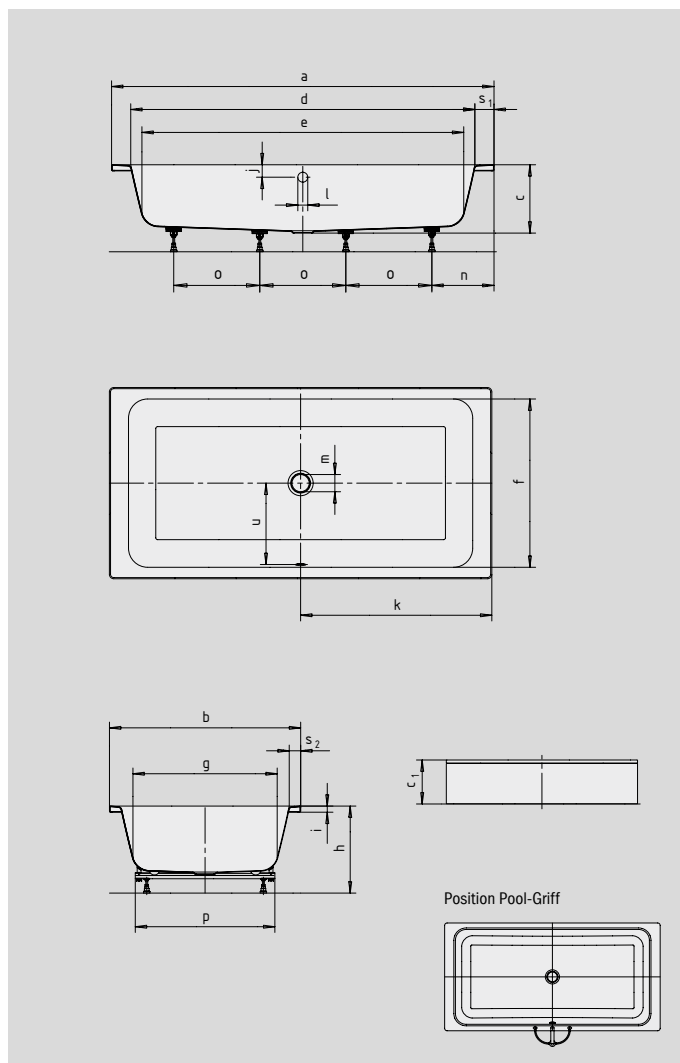

Abbildungen ähnlich

Kissen

Wannenboard (optional)

Modell-Nr.		144
Äußere Länge	a	2000 mm
Äußere Breite	b	1000 mm
Tiefe	c	355 mm
Gesamthöhe mit Verkleidung	c <sub>1</sub>	460 mm
Innere Länge (oben)	d	1800 mm
<b>Innere Länge (unten)</b>	<b>e</b>	<b>1680 mm</b>
Innere Breite (oben)	f	880 mm
Innere Breite (unten)	g	755 mm
Höhe mit Füßen	h	455-470 mm
Randhöhe	i	32 mm
Abstand Oberkante bis Mitte Überlaufloch	j	65 mm
Abstand Wannenrand bis Mitte Ablaufloch	k	1000 mm
Durchmesser Überlaufloch	l	52 mm
Durchmesser Ablaufloch	m	90 mm
Abstand Fußseite Wannenrand bis Mitte Fuß	n	325 mm
Abstand zwischen den Füßen	o	450 mm
Fußbreite max.	p	730 mm
Randbreite (Fußseite; Längsseite)	s <sub>1</sub> ; s <sub>2</sub>	100; 60 mm
Abstand Mitte Ab- bis Mitte Überlaufloch	u	425 mm
Nutzinhalt** in Ltr.		240
Gewicht der emaillierten Badewanne in kg		70

Fertigungstechnische Änderungen, Toleranzen und Irrtümer vorbehalten. Abbildungen ähnlich.  
 \*\* Nutzinhalt = Wasserinhalt abzgl. durchschnittlich 70 Ltr. Verdrängung.

**KALDEWEI**