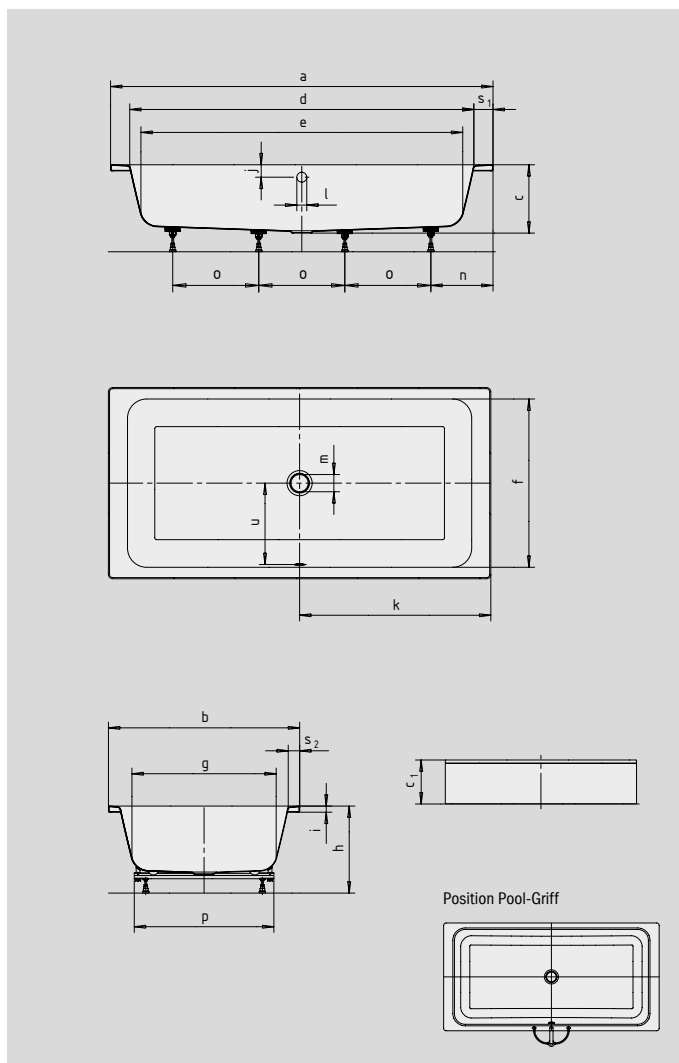

BASSINO

BASSINO MIT VERKLEIDUNG

- geradliniges, puristisches Design
- im Zubehöropaket enthaltenes Kissen ermöglicht entspanntes Schweben wie im Meer
- auch zum Duschen geeignet
- optional mit Wannenboard als Sitz oder Ablagefläche
- auch mit Verkleidung erhältlich
- aus KALDEWEI Stahl-Email

Abbildungen ähnlich

Kissen

Wannenboard (optional)

Modell-Nr.		144
Äußere Länge	a	2000 mm
Äußere Breite	b	1000 mm
Tiefe	c	355 mm
Gesamthöhe mit Verkleidung	c ₁	460 mm
Innere Länge (oben)	d	1800 mm
Innere Länge (unten)	e	1680 mm
Innere Breite (oben)	f	880 mm
Innere Breite (unten)	g	755 mm
Höhe mit Füßen	h	455-470 mm
Randhöhe	i	32 mm
Abstand Oberkante bis Mitte Überlaufloch	j	65 mm
Abstand Wannenrand bis Mitte Ablaufloch	k	1000 mm
Durchmesser Überlaufloch	l	52 mm
Durchmesser Ablaufloch	m	90 mm
Abstand Fußseite Wannenrand bis Mitte Fuß	n	325 mm
Abstand zwischen den Füßen	o	450 mm
Fußbreite max.	p	730 mm
Randbreite (Fußseite; Längsseite)	s ₁ ; s ₂	100; 60 mm
Abstand Mitte Ab- bis Mitte Überlaufloch	u	425 mm
Nutzhalt** in Ltr.		240
Gewicht der emaillierten Badewanne in kg		70

Fertigungstechnische Änderungen, Toleranzen und Irrtümer vorbehalten. Abbildungen ähnlich.
 ** Nutzhalt = Wasserinhalt abzgl. durchschnittlich 70 Ltr. Verdrängung.

KALDEWEI