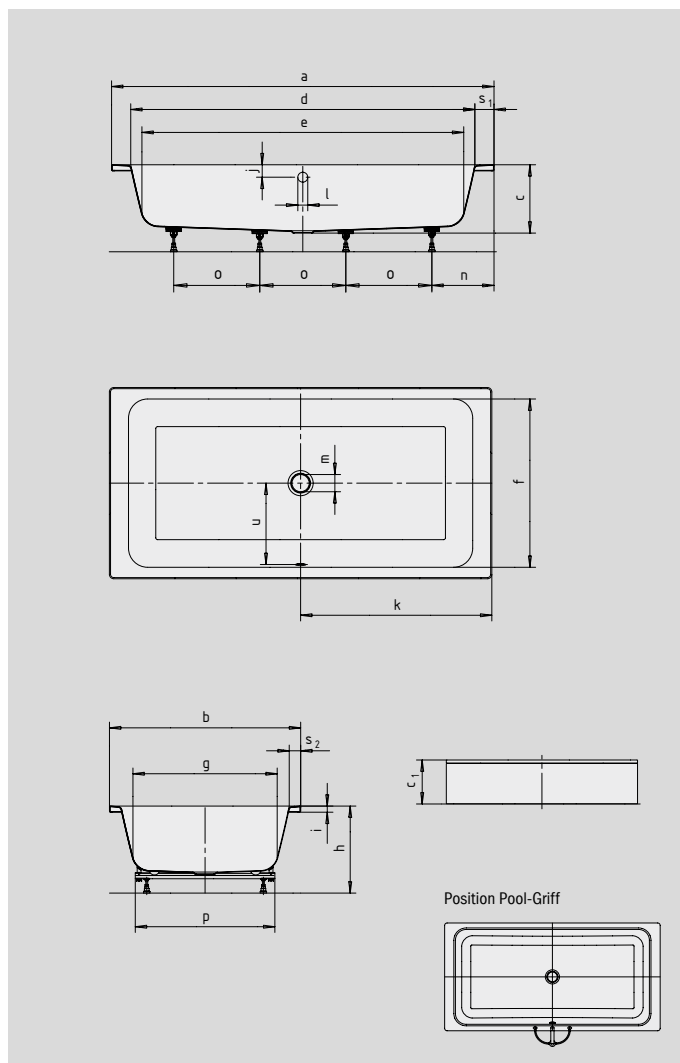

## BASSINO MIT VERKLEIDUNG

- geradliniges, puristisches Design
- auch zum Duschen geeignet
- auch mit Verkleidung erhältlich
- aus KALDEWEI Stahl-Email

Abbildungen ähnlich

Modell-Nr.		144
Äußere Länge	a	2000 mm
Äußere Breite	b	1000 mm
Tiefe	c	355 mm
Gesamthöhe mit Verkleidung	c <sub>1</sub>	460 mm
Innere Länge (oben)	d	1800 mm
<b>Innere Länge (unten)</b>	<b>e</b>	<b>1680 mm</b>
Innere Breite (oben)	f	880 mm
Innere Breite (unten)	g	755 mm
Höhe mit Füßen	h	455-470 mm
Randhöhe	i	32 mm
Abstand Oberkante bis Mitte Überlaufloch	j	65 mm
Abstand Wannrand bis Mitte Ablaufloch	k	1000 mm
Durchmesser Überlaufloch	l	52 mm
Durchmesser Ablaufloch	m	90 mm
Abstand Fußseite Wannrand bis Mitte Fuß	n	325 mm
Abstand zwischen den Füßen	o	450 mm
Fußbreite max.	p	730 mm
Randbreite (Fußseite; Längsseite)	s <sub>1</sub> ; s <sub>2</sub>	100; 60 mm
Abstand Mitte Ab- bis Mitte Überlaufloch	u	425 mm
Nutzinhalt** in Ltr.		240
Gewicht der emaillierten Badewanne in kg		70

Fertigungstechnische Änderungen, Toleranzen und Irrtümer vorbehalten. Abbildungen ähnlich.  
 \*\* Nutzinhalt = Wasserinhalt abzgl. durchschnittlich 70 Ltr. Verdrängung.

**KALDEWEI**