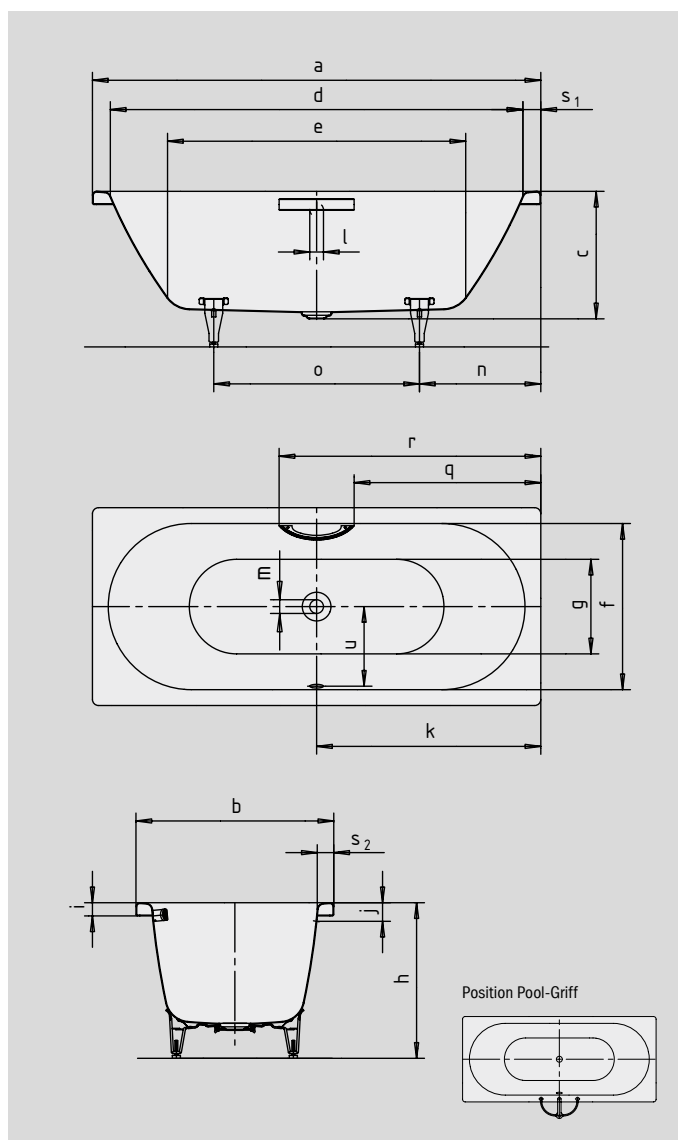

CENTRO DUO

- puristische Einfachheit und schlichte Eleganz zeichnen diese Badewanne aus
- klassische Viereckvariante
- emaillierte, in das Badewannen-Design integrierte Ablaufabdeckung und Überlaufknauf (auch mit Füllfunktion verfügbar)
- Baden zu zweit: zwei identische Rückenschrägen und Mittelablauf
- aus KALDEWEI Stahl-Email

Abbildungen ähnlich

Bei der Bestellung der Wanne mit einseitigen Grifföffchern bitte Variante xxxx**1011**xxxx bestellen.

GRIFF DEZENTE OPULENZ

SKIN TOUCH

SOUND WAVE

COMFORT SELECT

Modell-Nr.		132	133
Äußere Länge	a	1700	1800 mm
Äußere Breite	b	750	800 mm
Tiefe	c	485	485 mm
Innere Länge (oben)	d	1580	1680 mm
Innere Länge (unten)	e	1130	1230 mm
Innere Breite (oben)	f	630	680 mm
Innere Breite (unten)	g	510	560 mm
Höhe mit Füßen	h	605-640	595-630 mm
Randhöhe	i	50	50 mm
Abstand Oberkante bis Mitte Überlaufloch	j	70	70 mm
Abstand Wannenrand bis Mitte Ablaufloch	k	850	900 mm
Durchmesser Überlaufloch	l	52	52 mm
Durchmesser Ablaufloch	m	52	52 mm
Abstand Fußseite Wannenrand bis Mitte Fuß	n	560	600 mm
Abstand zwischen den Füßen	o	580	600 mm
Fußbreite max.	p	465	540 mm
Abstand Wannenrand (Fußseite) bis Anfang Griff	q	707	757 mm
Abstand Wannenrand (Fußseite) bis Ende Griff	r	993	1043 mm
Randbreite (Fußseite; Längsseite)	s ₁ ; s ₂	60; 60	60; 60 mm
Abstand Mitte Ab- bis Mitte Überlaufloch	u	307	332 mm
Nutzinhalt** in Ltr.		156	195
Gewicht der emaillierten Badewanne in kg		53	58
Antislip		∅ 435	∅ 435 mm
Vollantislip		900 x 300	900 x 300 mm