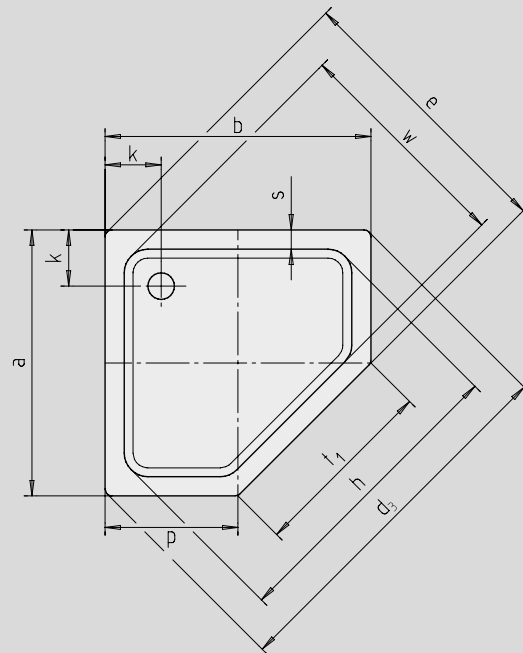

# CORNEZZA

- markante Fünfeck-Duschwanne
- Platz sparende Form
- großzügige Standfläche mit viel Freiraum beim Duschen
- elegante Ecklösung
- aus KALDEWEI Stahl-Email
- Ablaufdeckel bündig in die Duschfläche integriert  
(nur in Kombination mit den Ablaufgarnituren KA 90)

Abbildungen ähnlich

Modell 671 mit Styroporträger

Modell 670 mit Styroporträger

Modell	Gesamt-Aufbauhöhe				Bauhöhe			
	670	672	671	673	670	672	671	673
KA 90	105	105	145	145	81	81	81	81
KA 90 extraflach	94	94	134	134	70	70	70	70
KA 90 ultraflach	85	85	125	125	61	61	61	61
KA 90 senkrecht	49	49	49	49	81	81	81	81

Siehe Seite 267.

Modell-Nr.	670	672	671	673	
Äußere Länge	a	900	1000	900	1000 mm
Äußere Breite	b	900	1000	900	1000 mm
Tiefe	c	25	25	65	65 mm
Eckmaß - äußere Länge	d <sub>3</sub>	1254	1395	1254	1395 mm
Eckmaß - äußere Breite	e	945	1051	945	1051 mm
Eckmaß - innere Länge	h	1023	1164	1023	1164 mm
Randhöhe	i	32	32	32	32 mm
Abstand Wannrand bis Mitte Ablaufloch	k	190	190	190	190 mm
Durchmesser Ablaufloch	m	90	90	90	90 mm
Schenkellänge	p	450	500	450	500 mm
Randbreite	s	65	65	65	65 mm
Breite des Einstiegsbereichs	t <sub>1</sub>	636	707	636	707 mm
Eckmaß - innere Breite	w	765	871	765	871 mm
Höhe mit Wannenträger	y <sub>1</sub>	120	120	160	160 mm
Gewicht der emaillierten Duschwanne in kg		19	23	20	24
Antislip		Ø 435	Ø 588	Ø 435	Ø 588 mm