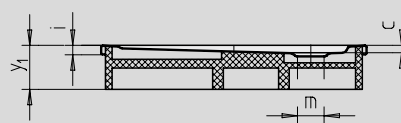

# CORNEZZA

- markante Fünfeck-Duschwanne
- Platz sparende Form
- großzügige Standfläche mit viel Freiraum beim Duschen
- elegante Ecklösung
- aus KALDEWEI Stahl-Email
- Ablaufdeckel bündig in die Duschfläche integriert  
(nur in Kombination mit den Ablaufgarnituren KA 90)

Abbildungen ähnlich

Modell 671 mit Styroporträger

Modell 670 mit Styroporträger

Modell	Gesamt-Aufbauhöhe				Bauhöhe			
	670	672	671	673	670	672	671	673
KA 90	105	105	145	145	81	81	81	81
KA 90 extraflach	94	94	134	134	70	70	70	70
KA 90 ultraflach	85	85	125	125	61	61	61	61
KA 90 senkrecht	49	49	49	49	81	81	81	81

Siehe Seite 267.

Modell-Nr.	670	672	671	673	
Äußere Länge	a	900	1000	900	1000 mm
Äußere Breite	b	900	1000	900	1000 mm
Tiefe	c	25	25	65	65 mm
Eckmaß - äußere Länge	d <sub>3</sub>	1254	1395	1254	1395 mm
Eckmaß - äußere Breite	e	945	1051	945	1051 mm
Eckmaß - innere Länge	h	1023	1164	1023	1164 mm
Randhöhe	i	32	32	32	32 mm
Abstand Wannrand bis Mitte Ablaufloch	k	190	190	190	190 mm
Durchmesser Ablaufloch	m	90	90	90	90 mm
Schenkellänge	p	450	500	450	500 mm
Randbreite	s	65	65	65	65 mm
Breite des Einstiegsbereichs	t <sub>1</sub>	636	707	636	707 mm
Eckmaß - innere Breite	w	765	871	765	871 mm
Höhe mit Wannenträger	y <sub>1</sub>	120	120	160	160 mm
Gewicht der emaillierten Duschwanne in kg		19	23	20	24
Antislip		Ø 435	Ø 588	Ø 435	Ø 588 mm