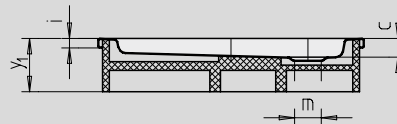

# CORNEZZA

- markante Fünfeck-Duschwanne
- Platz sparende Form
- großzügige Standfläche mit viel Freiraum beim Duschen
- elegante Ecklösung
- aus KALDEWEI Stahl-Email
- Ablaufdeckel bündig in die Duschfläche integriert  
(nur in Kombination mit den Ablaufgarnituren KA 90)

Abbildungen ähnlich

Modell 671 mit Styroporträger

Modell 670 mit Styroporträger

Modell	Gesamt-Aufbauhöhe				Bauhöhe			
	670	672	671	673	670	672	671	673
KA 90	105	105	145	145	81	81	81	81
KA 90 extraflach	94	94	134	134	70	70	70	70
KA 90 ultraflach	85	85	125	125	61	61	61	61
KA 90 senkrecht	49	49	49	49	81	81	81	81

Siehe Seite 267.

Modell-Nr.	670	672	671	673	
Äußere Länge	a	900	1000	900	1000 mm
Äußere Breite	b	900	1000	900	1000 mm
Tiefe	c	25	25	65	65 mm
Eckmaß - äußere Länge	d <sub>3</sub>	1254	1395	1254	1395 mm
Eckmaß - äußere Breite	e	945	1051	945	1051 mm
Eckmaß - innere Länge	h	1023	1164	1023	1164 mm
Randhöhe	i	32	32	32	32 mm
Abstand Wannrand bis Mitte Ablaufloch	k	190	190	190	190 mm
Durchmesser Ablaufloch	m	90	90	90	90 mm
Schenkellänge	p	450	500	450	500 mm
Randbreite	s	65	65	65	65 mm
Breite des Einstiegsbereichs	t <sub>1</sub>	636	707	636	707 mm
Eckmaß - innere Breite	w	765	871	765	871 mm
Höhe mit Wannenträger	y <sub>1</sub>	120	120	160	160 mm
Gewicht der emaillierten Duschwanne in kg		19	23	20	24
Antislip		Ø 435	Ø 588	Ø 435	Ø 588 mm