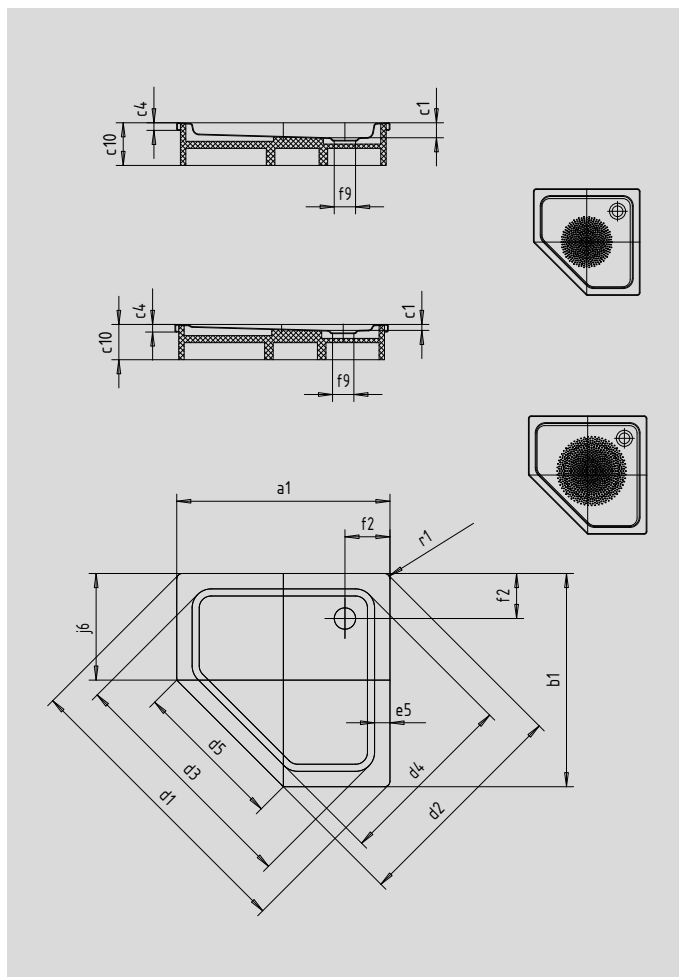

CORNEZZA

- markante Fünfeck-Duschwanne
- Platz sparende Form
- großzügige Standfläche mit viel Freiraum beim Duschen
- elegante Ecklösung
- aus KALDEWEI Stahl-Email
- Ablaufdeckel bündig in die Duschfläche integriert (nur in Kombination mit den Ablaufgarnituren KA 90)

Abbildung ähnlich

Modell	Gesamt-Aufbauhöhe				Bauhöhe			
	670	671	672	673	670	671	672	673
KA 90	105	145	105	145	81	81	81	81
KA 90 extraflach	94	134	94	134	70	70	70	70
KA 90 senkrecht	49	49	49	49	81	81	81	81
KA 90 ultraflach	85	125	85	125	61	61	61	61

Modell	670	671	672	673	
Äußere Länge	a ₁	900	900	1000	1000 mm
Äußere Breite	b ₁	900	900	1000	1000 mm
Tiefe Innen	c ₁	25	65	25	65 mm
Randhöhe	c ₄	32	32	32	32 mm
Höhe mit Wannenträger	c ₁₀	120	160	120	160 mm
Eckmaß äußere Länge	d ₁	1254	1254	1395	1395 mm
Eckmaß äußere Breite	d ₂	945	945	1051	1051 mm
Eckmaß innere Länge	d ₃	1023	1023	1164	1164 mm
Eckmaß innere Breite	d ₄	765	765	871	871 mm
Breite des Einstiegbereiches	d ₅	636	636	707	707 mm
Randbreite	e ₅	65	65	65	65 mm
Abstand Wannenrand bis Mitte Ablaufloch	f ₂	190	190	190	190 mm
Durchmesser Ablaufloch	f ₉	Ø 90	Ø 90	Ø 90	Ø 90 mm
Schenkellänge	j ₆	450	450	500	500 mm
Äußerer Radius	r ₁	23	23	23	23 mm
Nettogewicht		19	19	23	24 kg
Antislip Durchmesser		Ø 435	Ø 435	Ø 588	Ø 588 mm