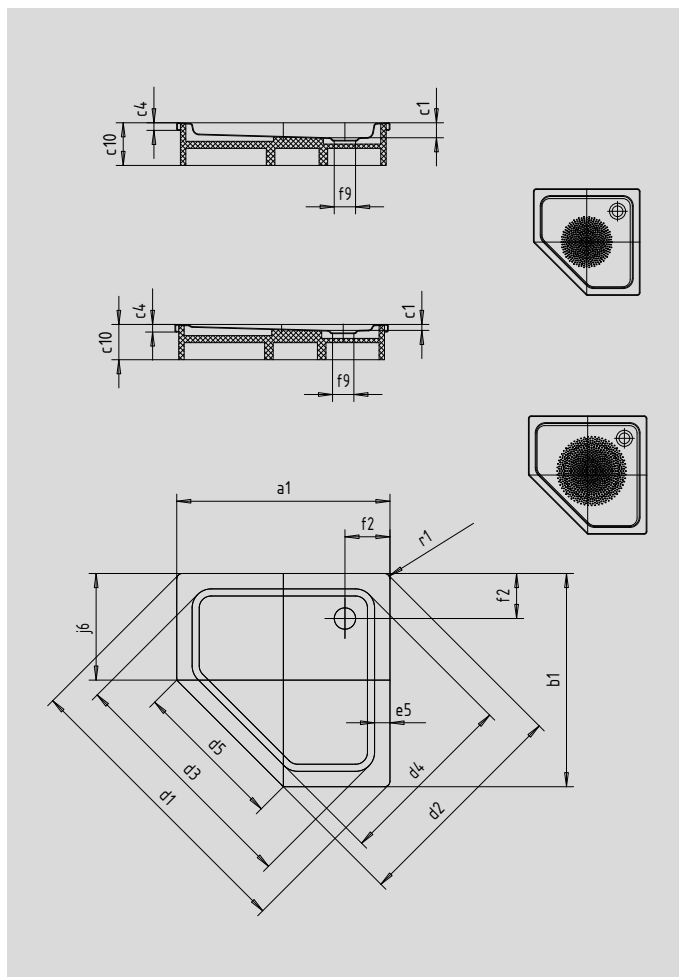

# CORNEZZA

- markante Fünfeck-Duschwanne
- Platz sparende Form
- großzügige Standfläche mit viel Freiraum beim Duschen
- elegante Ecklösung
- aus KALDEWEI Stahl-Email
- Ablaufdeckel bündig in die Duschfläche integriert (nur in Kombination mit den Ablaufgarnituren KA 90)

Abbildung ähnlich

Modell	Gesamt-Aufbauhöhe				Bauhöhe			
	670	671	672	673	670	671	672	673
KA 90	105	145	105	145	81	81	81	81
KA 90 extraflach	94	134	94	134	70	70	70	70
KA 90 senkrecht	49	49	49	49	81	81	81	81
KA 90 ultraflach	85	125	85	125	61	61	61	61

Modell	670	671	672	673	
Äußere Länge	a <sub>1</sub>	900	900	1000	1000 mm
Äußere Breite	b <sub>1</sub>	900	900	1000	1000 mm
Tiefe Innen	c <sub>1</sub>	25	65	25	65 mm
Randhöhe	c <sub>4</sub>	32	32	32	32 mm
Höhe mit Wannenträger	c <sub>10</sub>	120	160	120	160 mm
Eckmaß äußere Länge	d <sub>1</sub>	1254	1254	1395	1395 mm
Eckmaß äußere Breite	d <sub>2</sub>	945	945	1051	1051 mm
Eckmaß innere Länge	d <sub>3</sub>	1023	1023	1164	1164 mm
Eckmaß innere Breite	d <sub>4</sub>	765	765	871	871 mm
Breite des Einstiegbereiches	d <sub>5</sub>	636	636	707	707 mm
Randbreite	e <sub>5</sub>	65	65	65	65 mm
Abstand Wannenrand bis Mitte Ablaufloch	f <sub>2</sub>	190	190	190	190 mm
Durchmesser Ablaufloch	f <sub>9</sub>	Ø 90	Ø 90	Ø 90	Ø 90 mm
Schenkellänge	j <sub>6</sub>	450	450	500	500 mm
Äußerer Radius	r <sub>1</sub>	23	23	23	23 mm
Nettogewicht		19	19	23	24 kg
Antislip Durchmesser		Ø 435	Ø 435	Ø 588	Ø 588 mm