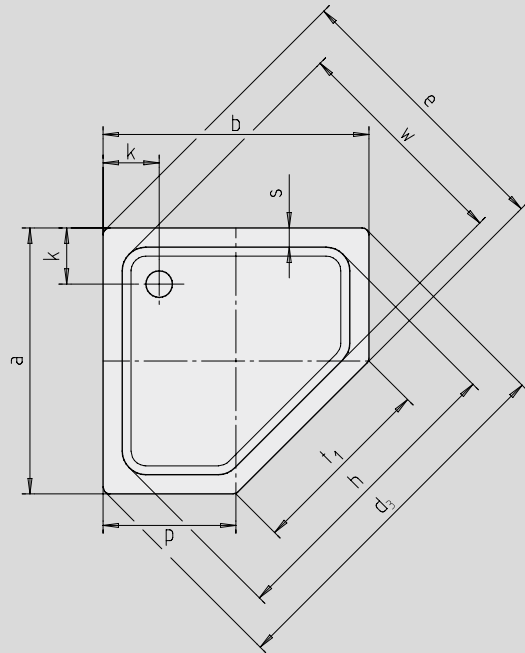

# CORNEZZA

- markante Fünfeck-Duschwanne
- Platz sparende Form
- großzügige Standfläche mit viel Freiraum beim Duschen
- elegante Ecklösung
- aus KALDEWEI Stahl-Email
- Ablaufdeckel bündig in die Duschfläche integriert  
(nur in Kombination mit den Ablaufgarnituren KA 90)

Abbildungen ähnlich

Modell 671 mit Styroporträger

Modell 670 mit Styroporträger

Modell	Gesamt-Aufbauhöhe				Bauhöhe			
	670	672	671	673	670	672	671	673
KA 90	105	105	145	145	81	81	81	81
KA 90 extraflach	94	94	134	134	70	70	70	70
KA 90 ultraflach	85	85	125	125	61	61	61	61
KA 90 senkrecht	49	49	49	49	81	81	81	81

Siehe Seite 267.

Modell-Nr.	670	672	671	673	
Äußere Länge	a	900	1000	900	1000 mm
Äußere Breite	b	900	1000	900	1000 mm
Tiefe	c	25	25	65	65 mm
Eckmaß - äußere Länge	d <sub>3</sub>	1254	1395	1254	1395 mm
Eckmaß - äußere Breite	e	945	1051	945	1051 mm
Eckmaß - innere Länge	h	1023	1164	1023	1164 mm
Randhöhe	i	32	32	32	32 mm
Abstand Wannrand bis Mitte Ablaufloch	k	190	190	190	190 mm
Durchmesser Ablaufloch	m	90	90	90	90 mm
Schenkellänge	p	450	500	450	500 mm
Randbreite	s	65	65	65	65 mm
Breite des Einstiegsbereichs	t <sub>1</sub>	636	707	636	707 mm
Eckmaß - innere Breite	w	765	871	765	871 mm
Höhe mit Wannenträger	y <sub>1</sub>	120	120	160	160 mm
Gewicht der emaillierten Duschwanne in kg		19	23	20	24
Antislip		Ø 435	Ø 588	Ø 435	Ø 588 mm