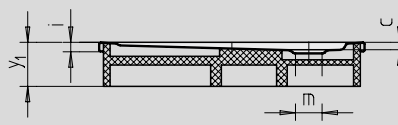

# CORNEZZA

- markante Fünfeck-Duschwanne
- Platz sparende Form
- großzügige Standfläche mit viel Freiraum beim Duschen
- elegante Ecklösung
- aus KALDEWEI Stahl-Email
- Ablaufdeckel bündig in die Duschfläche integriert  
(nur in Kombination mit den Ablaufgarnituren KA 90)

Abbildungen ähnlich

Modell 671 mit Styroporträger

Modell 670 mit Styroporträger

Modell	Gesamt-Aufbauhöhe				Bauhöhe			
	670	672	671	673	670	672	671	673
KA 90	105	105	145	145	81	81	81	81
KA 90 extraflach	94	94	134	134	70	70	70	70
KA 90 ultraflach	85	85	125	125	61	61	61	61
KA 90 senkrecht	49	49	49	49	81	81	81	81

Siehe Seite 267.

Modell-Nr.	670	672	671	673	
Äußere Länge	a	900	1000	900	1000 mm
Äußere Breite	b	900	1000	900	1000 mm
Tiefe	c	25	25	65	65 mm
Eckmaß - äußere Länge	d <sub>3</sub>	1254	1395	1254	1395 mm
Eckmaß - äußere Breite	e	945	1051	945	1051 mm
Eckmaß - innere Länge	h	1023	1164	1023	1164 mm
Randhöhe	i	32	32	32	32 mm
Abstand Wannrand bis Mitte Ablaufloch	k	190	190	190	190 mm
Durchmesser Ablaufloch	m	90	90	90	90 mm
Schenkellänge	p	450	500	450	500 mm
Randbreite	s	65	65	65	65 mm
Breite des Einstiegsbereichs	t <sub>1</sub>	636	707	636	707 mm
Eckmaß - innere Breite	w	765	871	765	871 mm
Höhe mit Wannenträger	y <sub>1</sub>	120	120	160	160 mm
Gewicht der emaillierten Duschwanne in kg		19	23	20	24
Antislip		Ø 435	Ø 588	Ø 435	Ø 588 mm