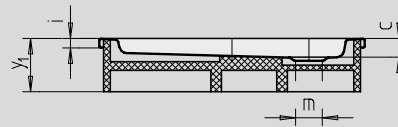

# CORNEZZA

- markante Fünfeck-Duschwanne
- Platz sparende Form
- großzügige Standfläche mit viel Freiraum beim Duschen
- elegante Ecklösung
- aus KALDEWEI Stahl-Email
- Ablaufdeckel bündig in die Duschfläche integriert  
(nur in Kombination mit den Ablaufgarnituren KA 90)

Abbildungen ähnlich

Modell 671 mit Styroporträger

Modell 670 mit Styroporträger

Modell	Gesamt-Aufbauhöhe				Bauhöhe			
	670	672	671	673	670	672	671	673
KA 90	105	105	145	145	81	81	81	81
KA 90 extraflach	94	94	134	134	70	70	70	70
KA 90 ultraflach	85	85	125	125	61	61	61	61
KA 90 senkrecht	49	49	49	49	81	81	81	81

Siehe Seite 267.

Modell-Nr.	670	672	671	673	
Äußere Länge	a	900	1000	900	1000 mm
Äußere Breite	b	900	1000	900	1000 mm
Tiefe	c	25	25	65	65 mm
Eckmaß - äußere Länge	d <sub>3</sub>	1254	1395	1254	1395 mm
Eckmaß - äußere Breite	e	945	1051	945	1051 mm
Eckmaß - innere Länge	h	1023	1164	1023	1164 mm
Randhöhe	i	32	32	32	32 mm
Abstand Wannrand bis Mitte Ablaufloch	k	190	190	190	190 mm
Durchmesser Ablaufloch	m	90	90	90	90 mm
Schenkellänge	p	450	500	450	500 mm
Randbreite	s	65	65	65	65 mm
Breite des Einstiegsbereichs	t <sub>1</sub>	636	707	636	707 mm
Eckmaß - innere Breite	w	765	871	765	871 mm
Höhe mit Wannenträger	y <sub>1</sub>	120	120	160	160 mm
Gewicht der emaillierten Duschwanne in kg		19	23	20	24
Antislip		Ø 435	Ø 588	Ø 435	Ø 588 mm