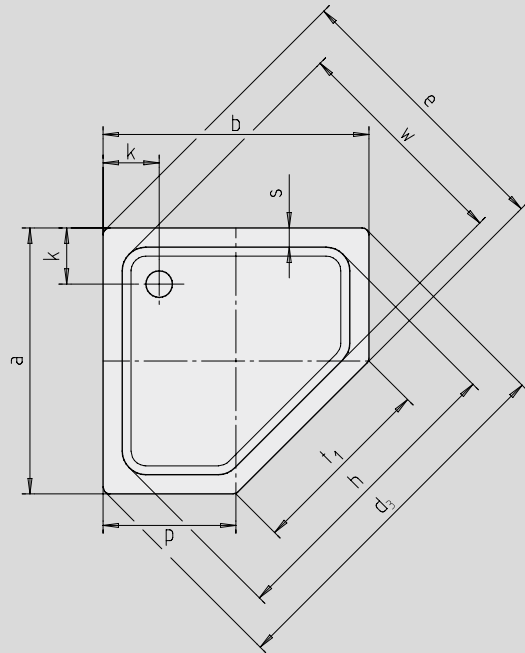

CORNEZZA

- markante Fünfeck-Duschwanne
- Platz sparende Form
- großzügige Standfläche mit viel Freiraum beim Duschen
- elegante Ecklösung
- aus KALDEWEI Stahl-Email
- Ablaufdeckel bündig in die Duschfläche integriert
(nur in Kombination mit den Ablaufgarnituren KA 90)

Abbildungen ähnlich

Modell 671 mit Styroporträger

Modell 670 mit Styroporträger

Modell	Gesamt-Aufbauhöhe				Bauhöhe			
	670	672	671	673	670	672	671	673
KA 90	105	105	145	145	81	81	81	81
KA 90 extraflach	94	94	134	134	70	70	70	70
KA 90 ultraflach	85	85	125	125	61	61	61	61
KA 90 senkrecht	49	49	49	49	81	81	81	81

Siehe Seite 267.

Modell-Nr.	670	672	671	673	
Äußere Länge	a	900	1000	900	1000 mm
Äußere Breite	b	900	1000	900	1000 mm
Tiefe	c	25	25	65	65 mm
Eckmaß - äußere Länge	d ₃	1254	1395	1254	1395 mm
Eckmaß - äußere Breite	e	945	1051	945	1051 mm
Eckmaß - innere Länge	h	1023	1164	1023	1164 mm
Randhöhe	i	32	32	32	32 mm
Abstand Wannrand bis Mitte Ablaufloch	k	190	190	190	190 mm
Durchmesser Ablaufloch	m	90	90	90	90 mm
Schenkellänge	p	450	500	450	500 mm
Randbreite	s	65	65	65	65 mm
Breite des Einstiegsbereichs	t ₁	636	707	636	707 mm
Eckmaß - innere Breite	w	765	871	765	871 mm
Höhe mit Wannenträger	y ₁	120	120	160	160 mm
Gewicht der emaillierten Duschwanne in kg		19	23	20	24
Antislip		Ø 435	Ø 588	Ø 435	Ø 588 mm