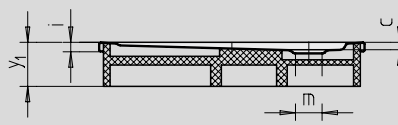

CORNEZZA

- markante Fünfeck-Duschwanne
- Platz sparende Form
- großzügige Standfläche mit viel Freiraum beim Duschen
- elegante Ecklösung
- aus KALDEWEI Stahl-Email
- Ablaufdeckel bündig in die Duschfläche integriert
(nur in Kombination mit den Ablaufgarnituren KA 90)

Abbildungen ähnlich

Modell 671 mit Styroporträger

Modell 670 mit Styroporträger

Modell	Gesamt-Aufbauhöhe				Bauhöhe			
	670	672	671	673	670	672	671	673
KA 90	105	105	145	145	81	81	81	81
KA 90 extraflach	94	94	134	134	70	70	70	70
KA 90 ultraflach	85	85	125	125	61	61	61	61
KA 90 senkrecht	49	49	49	49	81	81	81	81

Siehe Seite 267.

Modell-Nr.	670	672	671	673	
Äußere Länge	a	900	1000	900	1000 mm
Äußere Breite	b	900	1000	900	1000 mm
Tiefe	c	25	25	65	65 mm
Eckmaß - äußere Länge	d ₃	1254	1395	1254	1395 mm
Eckmaß - äußere Breite	e	945	1051	945	1051 mm
Eckmaß - innere Länge	h	1023	1164	1023	1164 mm
Randhöhe	i	32	32	32	32 mm
Abstand Wannrand bis Mitte Ablaufloch	k	190	190	190	190 mm
Durchmesser Ablaufloch	m	90	90	90	90 mm
Schenkellänge	p	450	500	450	500 mm
Randbreite	s	65	65	65	65 mm
Breite des Einstiegsbereichs	t ₁	636	707	636	707 mm
Eckmaß - innere Breite	w	765	871	765	871 mm
Höhe mit Wannenträger	y ₁	120	120	160	160 mm
Gewicht der emaillierten Duschwanne in kg		19	23	20	24
Antislip		Ø 435	Ø 588	Ø 435	Ø 588 mm