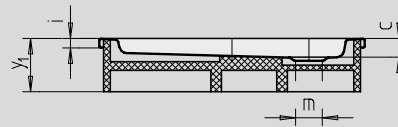

CORNEZZA

- markante Fünfeck-Duschwanne
- Platz sparende Form
- großzügige Standfläche mit viel Freiraum beim Duschen
- elegante Ecklösung
- aus KALDEWEI Stahl-Email
- Ablaufdeckel bündig in die Duschfläche integriert
(nur in Kombination mit den Ablaufgarnituren KA 90)

Abbildungen ähnlich

Modell 671 mit Styroporträger

Modell 670 mit Styroporträger

Modell	Gesamt-Aufbauhöhe				Bauhöhe			
	670	672	671	673	670	672	671	673
KA 90	105	105	145	145	81	81	81	81
KA 90 extraflach	94	94	134	134	70	70	70	70
KA 90 ultraflach	85	85	125	125	61	61	61	61
KA 90 senkrecht	49	49	49	49	81	81	81	81

Siehe Seite 267.

Modell-Nr.	670	672	671	673	
Äußere Länge	a	900	1000	900	1000 mm
Äußere Breite	b	900	1000	900	1000 mm
Tiefe	c	25	25	65	65 mm
Eckmaß - äußere Länge	d ₃	1254	1395	1254	1395 mm
Eckmaß - äußere Breite	e	945	1051	945	1051 mm
Eckmaß - innere Länge	h	1023	1164	1023	1164 mm
Randhöhe	i	32	32	32	32 mm
Abstand Wannrand bis Mitte Ablaufloch	k	190	190	190	190 mm
Durchmesser Ablaufloch	m	90	90	90	90 mm
Schenkellänge	p	450	500	450	500 mm
Randbreite	s	65	65	65	65 mm
Breite des Einstiegsbereichs	t ₁	636	707	636	707 mm
Eckmaß - innere Breite	w	765	871	765	871 mm
Höhe mit Wannenträger	y ₁	120	120	160	160 mm
Gewicht der emaillierten Duschwanne in kg		19	23	20	24
Antislip		Ø 435	Ø 588	Ø 435	Ø 588 mm