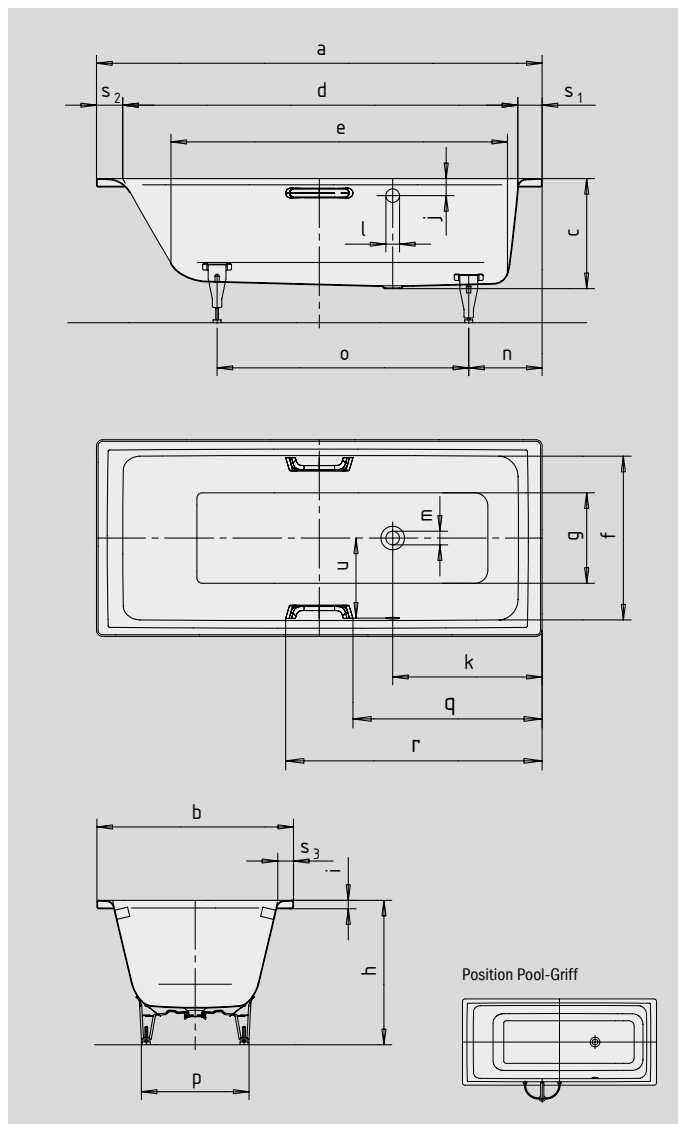

PURO/PURO STAR MIT SEITLICHEM ÜBERLAUF

- geradliniges, puristisches Design
- einsitzige Wanne mit seitlich positioniertem Überlauf
- klassische Viereckvariante
- aus KALDEWEI Stahl-Email

Abbildungen ähnlich

Bei Bestellung mit Überlauf
gegenüberliegend bitte
Variante xxxx**2300**xxxx bestellen.

GRIFFE NOBLER PURISMUS

SKIN
TOUCH

SOUND
WAVE

COMFORT
SELECT

Modell-Nr.		692	694	657	659	697	699
Äußere Länge	a	1700	1700	1800	1800	1900	1900 mm
Äußere Breite	b	800	800	800	800	900	900 mm
Tiefe	c	420	420	420	420	420	420 mm
Innere Länge (oben)	d	1510	1510	1610	1610	1710	1710 mm
Innere Länge (unten)	e	1280	1280	1380	1380	1480	1480 mm
Innere Breite (oben)	f	630	630	680	680	770	770 mm
Innere Breite (unten)	g	460	460	510	510	615	615 mm
Höhe mit Füßen	h	555-565	555-565	551-571	551-571	547-560	547-560 mm
Randhöhe	i	32	32	32	32	32	32 mm
Abstand Oberkante bis Mitte Überlaufloch	j	70	70	70	70	70	70 mm
Abstand Wannrand (Fuß) bis Mitte Ablaufloch	k	570	570	570	570	570	570 mm
Durchmesser Überlaufloch	l	52	52	52	52	52	52 mm
Durchmesser Ablaufloch	m	52	52	52	52	52	52 mm
Abstand Fußseite Wannrand bis Mitte Fuß	n	445	445	460	460	395	395 mm
Abstand zwischen den Füßen	o	750	750	820	820	945	945 mm
Fußbreite max.	p	480	480	485	485	625	625 mm
Abstand Wannrand (Fußseite) bis Anfang Griff	q	-	721,5	-	771,5	-	821,5 mm
Abstand Wannrand (Fußseite) bis Ende Griff	r	-	978,5	-	1028,5	-	1078,5 mm
Randbreite (Fußseite; Kopfseite; Längsseite)	s ₁ ; s ₂ ; s ₃	90; 100; 85	90; 100; 85	90; 100; 60	90; 100; 60	90; 100; 65	90; 100; 65 mm
Abstand Mitte Ab- bis Mitte Überlaufloch	u	300	300	325	325	375	375 mm
Nutzinhalt** in Ltr.		140	140	170	170	230	230
Gewicht der emaillierten Badewanne in kg		53	53	55	55	64	64
Antislip		348 x 348	348 x 348	396 x 396	396 x 396	396 x 396	396 x 396 mm
Vollantislip		924 x 348	924 x 348	1165 x 396	1165 x 396	1260 x 396	1260 x 396 mm